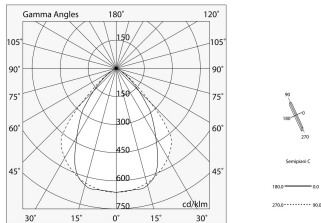

## Caratteristiche

Uso: Interno  
Tipo installazione: PARETE, INCASSO IN CARTONGESSO, SOSPENSIONE, PLAFONE, BINARIO  
Emissione: DIRETTA  
Ottica: MICROSTRUTTURATO  
Colore: NERO  
Dimmerazione: ON/OFF  
Emergenza: NO  
L: 2811mm  
A: 52mm  
H: 80mm  
Made in: ITALY  
Garanzia: 5 anni  
Peso: 6.5kg