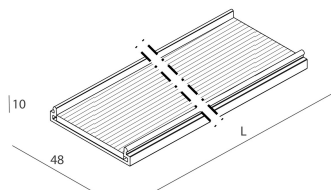

Novalux S.r.l. via Marzabotto, 2 40050 Funo di Argelato (BO) Italy
Tel: +39 051 860558 · Fax +39 051 6647859 · Mail: info@novalux.it · P.IVA 00536541204 · novalux.com
Società soggetta ad attività di direzione e coordinamento da parte di SLV GmbH

La presente scheda tecnica è di proprietà di Novalux S.r.l., tutti i diritti riservati. Novalux S.r.l. si riserva il diritto di apportare modifiche senza preavviso alcuno.
Ultimo aggiornamento: 9/8/2024, 10:15:42