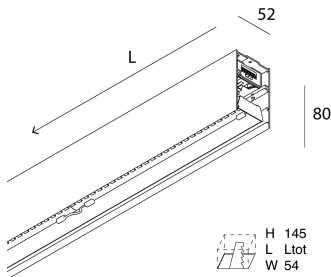

## Caratteristiche

Uso: Interno  
Tipo installazione: PARETE, INCASSO IN CARTONGESSO, SOSPENSIONE, PLAFONE, BINARIO  
Emissione: DIRETTA  
Ottica: MICROSTRUTTURATO  
Colore: NERO  
Dimmerazione: ON/OFF  
Emergenza: NO  
L: 2811mm  
A: 52mm  
H: 80mm  
Made in: ITALY  
Garanzia: 5 anni  
Peso: 6.5kg

## Caratteristiche

Uso: Interno  
Ottica: MICROSTRUTTURATO  
L: 2811mm  
A: 48mm  
H: 10mm  
Made in: ITALY  
Garanzia: 5 anni  
Peso: 0.6kg