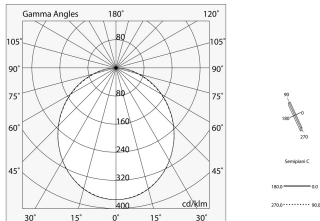

LUCKY EVO

100588.01 + 100557.99

LUCKY EVO: LED 44W 4K BIA L=1968 + LUCKY EVO: DIFF. OPALE PER L1968

novalux
ITALIAN LIGHTING DESIGN SINCE 1948

Caratteristiche

Uso: Interno
Tipo installazione: PARETE, INCASSO IN CARTONGESSO, SOSPENSIONE, PLAFONE, BINARIO
Emissione: DIRETTA
Ottica: OPALE
Colore: BIANCO
Dimmerazione: ON/OFF
Emergenza: NO
L: 1968mm
A: 52mm
H: 80mm
Made in: ITALY
Garanzia: 5 anni
Peso: 6.3kg

Dati tecnici

Potenza reale apparecchio: 48.3W
Flusso luminoso apparecchio: 3809lm
IP: 40
Classe di isolamento: I
Tensione di alimentazione: 220-240V 50/60Hz
SELV: Si

Sorgente

Sorgente luminosa: LED
Potenza sorgente: 44W
Flusso luminoso sorgente: 6801lm
Temperatura colore: 4000K
CRI: >80
Tolleranza colore: 3 Step MacAdam
LED lifespan: 50000h L80 B20

Conformità

CEI EN 60598-1:2015 + A11:2009. IEC 60598-2:2015 2-1, 2-2

Norme

Rischio fotobiologico: GRUPPO RISCHIO 0 Apparecchio certificato in GRUPPO ESENTE DA RISCHI, in conformità alla normativa CEI EN 62471:2010-01, IEC TR 62778:2014.

[Visualizza maggiori info sul prodotto](#)

Novalux S.r.l. via Marzabotto, 2 40050 Funo di Argelato (BO) Italy
Tel: +39 051 860558 · Fax +39 051 6647859 · Mail: info@novalux.it · P.IVA 00536541204 · novalux.com
Società soggetta ad attività di direzione e coordinamento da parte di SLV GmbH

La presente scheda tecnica è di proprietà di Novalux S.r.l., tutti i diritti riservati. Novalux S.r.l. si riserva il diritto di apportare modifiche senza preavviso alcuno.
Ultimo aggiornamento: 9/8/2024, 10:15:41