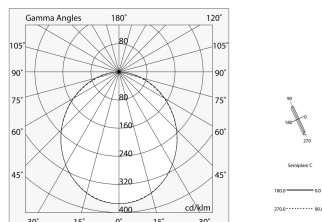

LUCKY EVO

100588.01 + 100557.99

LUCKY EVO: LED 44W 4K BIA L=1968 + LUCKY EVO: DIFF. OPALE PER L1968

novalux
ITALIAN LIGHTING DESIGN SINCE 1948

Caratteristiche

Uso: Interno
Ottica: OPALE
L: 1968mm
A: 48mm
H: 10mm
Made in: ITALY
Garanzia: 5 anni
Peso: 0.4kg

Dati tecnici

IP: 40

Novalux S.r.l. via Marzabotto, 2 40050 Funo di Argelato (BO) Italy
Tel: +39 051 860558 · Fax +39 051 6647859 · Mail: info@novalux.it · P.IVA 00536541204 · novalux.com
Società soggetta ad attività di direzione e coordinamento da parte di SLV GmbH

La presente scheda tecnica è di proprietà di Novalux S.r.l., tutti i diritti riservati. Novalux S.r.l. si riserva il diritto di apportare modifiche senza preavviso alcuno.
Ultimo aggiornamento: 9/8/2024, 10:15:41