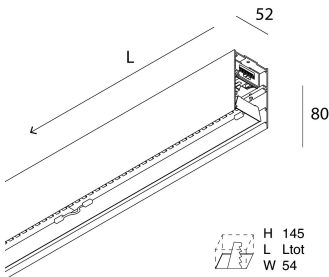

LUCKY EVO

100588.01 + 100557.99

LUCKY EVO: LED 44W 4K BIA L=1968 + LUCKY EVO: DIFF. OPALE PER L1968

novalux
ITALIAN LIGHTING DESIGN SINCE 1948

Caratteristiche

Uso: Interno
Tipo installazione: PARETE, INCASSO IN CARTONGESSO, SOSPENSIONE, PLAFONE, BINARIO
Emissione: DIRETTA
Ottica: OPALE
Colore: BIANCO
Dimmerazione: ON/OFF
Emergenza: NO
L: 1968mm
A: 52mm
H: 80mm
Made in: ITALY
Garanzia: 5 anni
Peso: 6.3kg