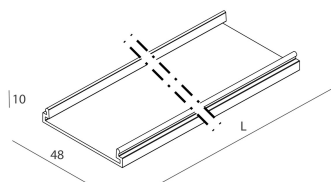

LUCKY EVO

100588.01 + 100557.99

LUCKY EVO: LED 44W 4K BIA L=1968 + LUCKY EVO: DIFF. OPALE PER L1968

novalux
ITALIAN LIGHTING DESIGN SINCE 1948

Caratteristiche

Uso: Interno
Ottica: OPALE
L: 1968mm
A: 48mm
H: 10mm
Made in: ITALY
Garanzia: 5 anni
Peso: 0.4kg

Dati tecnici

IP: 40

Novalux S.r.l. via Marzabotto, 2 40050 Funo di Argelato (BO) Italy
Tel: +39 051 860558 · Fax +39 051 6647859 · Mail: info@novalux.it · P.IVA 00536541204 · novalux.com
Società soggetta ad attività di direzione e coordinamento da parte di SLV GmbH

La presente scheda tecnica è di proprietà di Novalux S.r.l., tutti i diritti riservati. Novalux S.r.l. si riserva il diritto di apportare modifiche senza preavviso alcuno.
Ultimo aggiornamento: 9/8/2024, 10:15:41