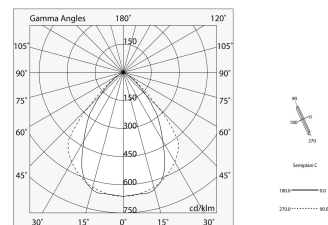

LUCKY EVO

100588.01 + 100576.99

LUCKY EVO: LED 44W 4K BIA L=1968 + LUCKY EVO: DIFF.TRAS.+MICROS. PER L1968

novalux
ITALIAN LIGHTING DESIGN SINCE 1948

Caratteristiche

Usò: Interno
Tipo installazione: PARETE, INCASSO IN CARTONGESSO, SOSPENSIONE, PLAFONE, BINARIO
Emissione: DIRETTA
Ottica: MICROSTRUTTURATO
Colore: BIANCO
Dimmerazione: ON/OFF
Emergenza: NO
L: 1968mm
A: 52mm
H: 80mm
Made in: ITALY
Garanzia: 5 anni
Peso: 6.3kg

Dati tecnici

Potenza reale apparecchio: 48.3W
Flusso luminoso apparecchio: 3507lm
IP: 40
Classe di isolamento: I
Tensione di alimentazione: 220-240V 50/60Hz
UGR: <19
SELV: Sì

Sorgente

Sorgente luminosa: LED
Potenza sorgente: 44W
Flusso luminoso sorgente: 6801lm
Temperatura colore: 4000K
CRI: >80
Tolleranza colore: 3 Step MacAdam
LED lifespan: 50000h L80 B20

Conformità

CEI EN 60598-1:2015 + A11:2009. IEC 60598-2:2015 2-1, 2-2

Norme

Rischio fotobiologico: GRUPPO RISCHIO 0 Apparecchio certificato in GRUPPO ESENTE DA RISCHI, in conformità alla normativa CEI EN 62471:2010-01, IEC TR 62778:2014.

[Visualizza maggiori info sul prodotto](#)

Novalux S.r.l. via Marzabotto, 2 40050 Funo di Argelato (BO) Italy
Tel: +39 051 860558 · Fax +39 051 6647859 · Mail: info@novalux.it · P.IVA 00536541204 · novalux.com
Società soggetta ad attività di direzione e coordinamento da parte di SLV GmbH

La presente scheda tecnica è di proprietà di Novalux S.r.l., tutti i diritti riservati. Novalux S.r.l. si riserva il diritto di apportare modifiche senza preavviso alcuno.
Ultimo aggiornamento: 9/8/2024, 10:15:42