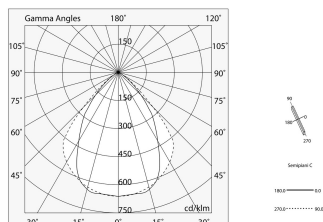

Novalux S.r.l. via Marzabotto, 2 40050 Funo di Argelato (BO) Italy
Tel: +39 051 860558 · Fax +39 051 6647859 · Mail: info@novalux.it · P.IVA 00536541204 · novalux.com
Società soggetta ad attività di direzione e coordinamento da parte di SLV GmbH

La presente scheda tecnica è di proprietà di Novalux S.r.l., tutti i diritti riservati. Novalux S.r.l. si riserva il diritto di apportare modifiche senza preavviso alcuno.
Ultimo aggiornamento: 9/8/2024, 10:15:42