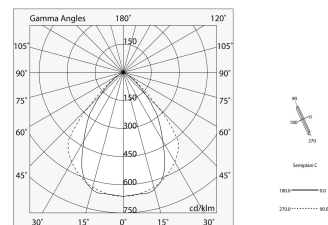

## Caratteristiche

Uso: Interno  
Tipo installazione: PARETE, INCASSO IN CARTONGESSO, SOSPENSIONE, PLAFONE, BINARIO  
Emissione: DIRETTA  
Ottica: MICROSTRUTTURATO  
Colore: BIANCO  
Dimmerazione: PUSH, DALI  
Emergenza: NO  
L: 1968mm  
A: 52mm  
H: 80mm  
Made in: ITALY  
Garanzia: 5 anni  
Peso: 6.3kg