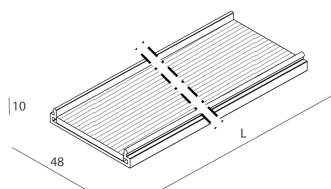

Novalux S.r.l. via Marzabotto, 2 40050 Funo di Argelato (BO) Italy
Tel: +39 051 860558 · Fax +39 051 6647859 · Mail: info@novalux.it · P.IVA 00536541204 · novalux.com
Società soggetta ad attività di direzione e coordinamento da parte di SLV GmbH

La presente scheda tecnica è di proprietà di Novalux S.r.l., tutti i diritti riservati. Novalux S.r.l. si riserva il diritto di apportare modifiche senza preavviso alcuno.
Ultimo aggiornamento: 9/8/2024, 10:15:33