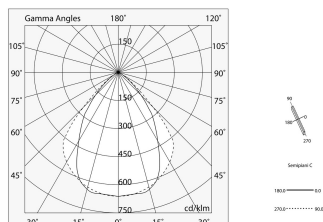

Novalux S.r.l. via Marzabotto, 2 40050 Funo di Argelato (BO) Italy
Tel: +39 051 860558 · Fax +39 051 6647859 · Mail: info@novalux.it · P.IVA 00536541204 · novalux.com
Società soggetta ad attività di direzione e coordinamento da parte di SLV GmbH

La presente scheda tecnica è di proprietà di Novalux S.r.l., tutti i diritti riservati. Novalux S.r.l. si riserva il diritto di apportare modifiche senza preavviso alcuno.
Ultimo aggiornamento: 9/8/2024, 10:15:33