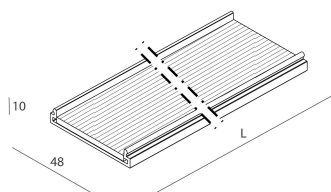

Novalux S.r.l. via Marzabotto, 2 40050 Funo di Argelato (BO) Italy
Tel: +39 051 860558 · Fax +39 051 6647859 · Mail: info@novalux.it · P.IVA 00536541204 · novalux.com
Società soggetta ad attività di direzione e coordinamento da parte di SLV GmbH

La presente scheda tecnica è di proprietà di Novalux S.r.l., tutti i diritti riservati. Novalux S.r.l. si riserva il diritto di apportare modifiche senza preavviso alcuno.
Ultimo aggiornamento: 9/8/2024, 10:15:33