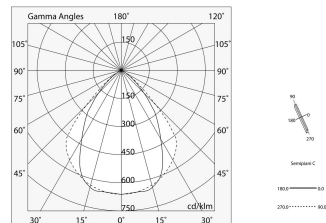

LUCKY EVO

100593.01 + 100577.99

LUCKY EVO: LED 50W DALI 3K BIA L=2249 + LUCKY EVO: DIFF.TRAS.+MICROS. PER

novalux
ITALIAN LIGHTING DESIGN SINCE 1948

Caratteristiche

Uso: Interno
Tipo installazione: PARETE, INCASSO IN CARTONGESSO, SOSPENSIONE, PLAFONE, BINARIO
Emissione: DIRETTA
Ottica: MICROSTRUTTURATO
Colore: BIANCO
Dimmerazione: PUSH, DALI
Emergenza: NO
L: 2249mm
A: 52mm
H: 80mm
Made in: ITALY
Garanzia: 5 anni
Peso: 5.5kg

Dati tecnici

Potenza reale apparecchio: 57.6W
Flusso luminoso apparecchio: 3941lm
IP: 40
Classe di isolamento: I
Tensione di alimentazione: 220-240V 50/60Hz
UGR: <19
SELV: Sì

Sorgente

Sorgente luminosa: LED
Potenza sorgente: 50W
Flusso luminoso sorgente: 7499lm
Temperatura colore: 3000K
CRI: >80
Tolleranza colore: 3 Step MacAdam
LED lifespan: 50000h L80 B20

Conformità

CEI EN 60598-1:2015 + A11:2009. IEC 60598-2:2015 2-1, 2-2

Norme

Rischio fotobiologico: GRUPPO RISCHIO 0 Apparecchio certificato in GRUPPO ESENTE DA RISCHI, in conformità alla normativa CEI EN 62471:2010-01, IEC TR 62778:2014.

[Visualizza maggiori info sul prodotto](#)

Novalux S.r.l. via Marzabotto, 2 40050 Funo di Argelato (BO) Italy
Tel: +39 051 860558 · Fax +39 051 6647859 · Mail: info@novalux.it · P.IVA 00536541204 · novalux.com
Società soggetta ad attività di direzione e coordinamento da parte di SLV GmbH

La presente scheda tecnica è di proprietà di Novalux S.r.l., tutti i diritti riservati. Novalux S.r.l. si riserva il diritto di apportare modifiche senza preavviso alcuno.
Ultimo aggiornamento: 9/8/2024, 10:15:33