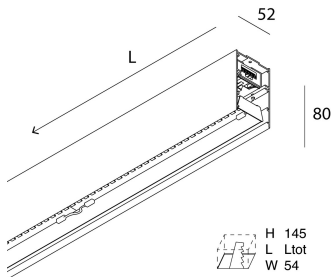

LUCKY EVO

100593.01 + 100577.99

LUCKY EVO: LED 50W DALI 3K BIA L=2249 + LUCKY EVO: DIFF.TRAS.+MICROS. PER

novalux
ITALIAN LIGHTING DESIGN SINCE 1948

Caratteristiche

Uso: Interno
Tipo installazione: PARETE, INCASSO IN CARTONGESSO, SOSPENSIONE, PLAFONE, BINARIO
Emissione: DIRETTA
Ottica: MICROSTRUTTURATO
Colore: BIANCO
Dimmerazione: PUSH, DALI
Emergenza: NO
L: 2249mm
A: 52mm
H: 80mm
Made in: ITALY
Garanzia: 5 anni
Peso: 5.5kg