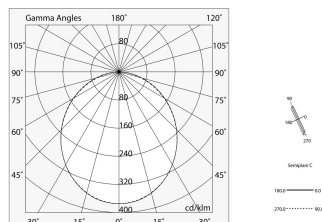

LUCKY EVO

100598.01 + 100559.99

LUCKY EVO: LED 57W DALI 4K BIA L=2530 + LUCKY EVO: DIFF. OPALE PER L2530

novalux
ITALIAN LIGHTING DESIGN SINCE 1948

Caratteristiche

Uso: Interno
Ottica: OPALE
L: 2530mm
A: 48mm
H: 10mm
Made in: ITALY
Garanzia: 5 anni
Peso: 0.45kg

Dati tecnici

IP: 40

Novalux S.r.l. via Marzabotto, 2 40050 Funo di Argelato (BO) Italy
Tel: +39 051 860558 · Fax +39 051 6647859 · Mail: info@novalux.it · P.IVA 00536541204 · novalux.com
Società soggetta ad attività di direzione e coordinamento da parte di SLV GmbH

La presente scheda tecnica è di proprietà di Novalux S.r.l., tutti i diritti riservati. Novalux S.r.l. si riserva il diritto di apportare modifiche senza preavviso alcuno.
Ultimo aggiornamento: 9/8/2024, 10:15:24