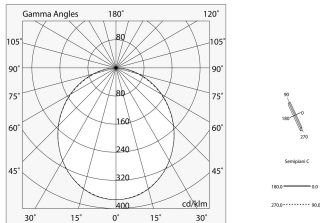

LUCKY EVO

100598.01 + 100559.99

LUCKY EVO: LED 57W DALI 4K BIA L=2530 + LUCKY EVO: DIFF. OPALE PER L2530

novalux
ITALIAN LIGHTING DESIGN SINCE 1948

Caratteristiche

Uso: Interno
Tipo installazione: PARETE, INCASSO IN CARTONGESSO, SOSPENSIONE, PLAFONE, BINARIO
Emissione: DIRETTA
Ottica: OPALE
Colore: BIANCO
Dimmerazione: PUSH, DALI
Emergenza: NO
L: 2530mm
A: 52mm
H: 80mm
Made in: ITALY
Garanzia: 5 anni
Peso: 6kg

Dati tecnici

Potenza reale apparecchio: 61.9W
Flusso luminoso apparecchio: 4898lm
IP: 40
Classe di isolamento: I
Tensione di alimentazione: 220-240V 50/60Hz
SELV: Si

Sorgente

Sorgente luminosa: LED
Potenza sorgente: 57W
Flusso luminoso sorgente: 8744lm
Temperatura colore: 4000K
CRI: >80
Tolleranza colore: 3 Step MacAdam
LED lifespan: 50000h L80 B20

Conformità

CEI EN 60598-1:2015 + A11:2009. IEC 60598-2:2015 2-1, 2-2

Norme

Rischio fotobiologico: GRUPPO RISCHIO 0 Apparecchio certificato in GRUPPO ESENTE DA RISCHI, in conformità alla normativa CEI EN 62471:2010-01, IEC TR 62778:2014.

[Visualizza maggiori info sul prodotto](#)

Novalux S.r.l. via Marzabotto, 2 40050 Funo di Argelato (BO) Italy
Tel: +39 051 860558 · Fax +39 051 6647859 · Mail: info@novalux.it · P.IVA 00536541204 · novalux.com
Società soggetta ad attività di direzione e coordinamento da parte di SLV GmbH

La presente scheda tecnica è di proprietà di Novalux S.r.l., tutti i diritti riservati. Novalux S.r.l. si riserva il diritto di apportare modifiche senza preavviso alcuno.
Ultimo aggiornamento: 9/8/2024, 10:15:24