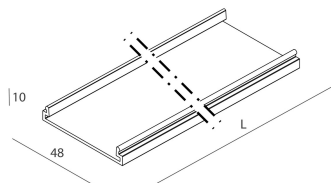

LUCKY EVO

100598.01 + 100559.99

LUCKY EVO: LED 57W DALI 4K BIA L=2530 + LUCKY EVO: DIFF. OPALE PER L2530

novalux
ITALIAN LIGHTING DESIGN SINCE 1948

Caratteristiche

Uso: Interno
Ottica: OPALE
L: 2530mm
A: 48mm
H: 10mm
Made in: ITALY
Garanzia: 5 anni
Peso: 0.45kg

Dati tecnici

IP: 40

Novalux S.r.l. via Marzabotto, 2 40050 Funo di Argelato (BO) Italy
Tel: +39 051 860558 · Fax +39 051 6647859 · Mail: info@novalux.it · P.IVA 00536541204 · novalux.com
Società soggetta ad attività di direzione e coordinamento da parte di SLV GmbH

La presente scheda tecnica è di proprietà di Novalux S.r.l., tutti i diritti riservati. Novalux S.r.l. si riserva il diritto di apportare modifiche senza preavviso alcuno.
Ultimo aggiornamento: 9/8/2024, 10:15:24