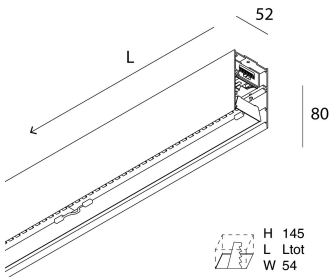

LUCKY EVO

100598.01 + 100559.99

LUCKY EVO: LED 57W DALI 4K BIA L=2530 + LUCKY EVO: DIFF. OPALE PER L2530

novalux
ITALIAN LIGHTING DESIGN SINCE 1948

Caratteristiche

Uso: Interno
Tipo installazione: PARETE, INCASSO IN CARTONGESSO, SOSPENSIONE, PLAFONE, BINARIO
Emissione: DIRETTA
Ottica: OPALE
Colore: BIANCO
Dimmerazione: PUSH, DALI
Emergenza: NO
L: 2530mm
A: 52mm
H: 80mm
Made in: ITALY
Garanzia: 5 anni
Peso: 6kg