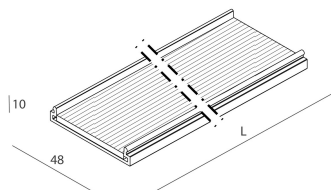

Novalux S.r.l. via Marzabotto, 2 40050 Funo di Argelato (BO) Italy
Tel: +39 051 860558 · Fax +39 051 6647859 · Mail: info@novalux.it · P.IVA 00536541204 · novalux.com
Società soggetta ad attività di direzione e coordinamento da parte di SLV GmbH

La presente scheda tecnica è di proprietà di Novalux S.r.l., tutti i diritti riservati. Novalux S.r.l. si riserva il diritto di apportare modifiche senza preavviso alcuno.
Ultimo aggiornamento: 9/8/2024, 10:15:25