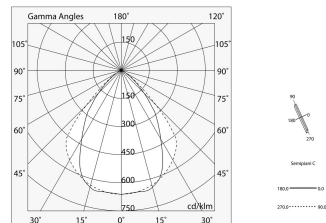

LUCKY EVO

100598.01 + 100578.99

LUCKY EVO: LED 57W DALI 4K BIA L=2530 + LUCKY EVO: DIFF.TRAS.+MICROS. PER

novalux

ITALIAN LIGHTING DESIGN SINCE 1948

Caratteristiche

Uso: Interno

Tipo installazione: PARETE, INCASSO IN CARTONGESSO, SOSPENSIONE, PLAFONE, BINARIO

Emissione: DIRETTA

Ottica: MICROSTRUTTURATO

Colore: BIANCO

Dimmerazione: PUSH, DALI

Emergenza: NO

L: 2530mm

A: 52mm

H: 80mm

Made in: ITALY

Garanzia: 5 anni

Peso: 6kg

Dati tecnici

Potenza reale apparecchio: 61.9W

Flusso luminoso apparecchio: 4509lm

IP: 40

Classe di isolamento: I

Tensione di alimentazione: 220-240V 50/60Hz

UGR: <19

SELV: Sì

Sorgente

Sorgente luminosa: LED

Potenza sorgente: 57W

Flusso luminoso sorgente: 8744lm

Temperatura colore: 4000K

CRI: >80

Tolleranza colore: 3 Step MacAdam

LED lifespan: 50000h L80 B20

Conformità

CEI EN 60598-1:2015 + A11:2009. IEC 60598-2:2015 2-1, 2-2

Norme

Rischio fotobiologico: GRUPPO RISCHIO 0 Apparecchio certificato in GRUPPO ESENTE DA RISCHI, in conformità alla normativa CEI EN 62471:2010-01, IEC TR 62778:2014.

[Visualizza maggiori info sul prodotto](#)

Novalux S.r.l. via Marzabotto, 2 40050 Funo di Argelato (BO) Italy
Tel: +39 051 860558 · Fax +39 051 6647859 · Mail: info@novalux.it · P.IVA 00536541204 · novalux.com
Società soggetta ad attività di direzione e coordinamento da parte di SLV GmbH

La presente scheda tecnica è di proprietà di Novalux S.r.l., tutti i diritti riservati. Novalux S.r.l. si riserva il diritto di apportare modifiche senza preavviso alcuno.
Ultimo aggiornamento: 9/8/2024, 10:15:25