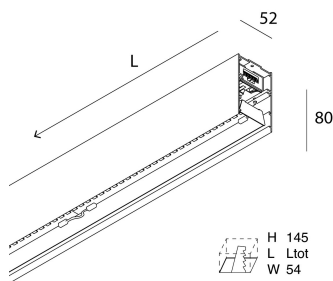

LUCKY EVO

100598.01 + 100578.99

LUCKY EVO: LED 57W DALI 4K BIA L=2530 + LUCKY EVO: DIFF.TRAS.+MICROS. PER

novalux

ITALIAN LIGHTING DESIGN SINCE 1948

Caratteristiche

Uso: Interno

Tipo installazione: PARETE, INCASSO IN CARTONGESSO, SOSPENSIONE, PLAFONE, BINARIO

Emissione: DIRETTA

Ottica: MICROSTRUTTURATO

Colore: BIANCO

Dimmerazione: PUSH, DALI

Emergenza: NO

L: 2530mm

A: 52mm

H: 80mm

Made in: ITALY

Garanzia: 5 anni

Peso: 6kg

Dati tecnici

Potenza reale apparecchio: 61.9W

Flusso luminoso apparecchio: 4509lm

IP: 40

Classe di isolamento: I

Tensione di alimentazione: 220-240V 50/60Hz

UGR: <19

SELV: Sì

Sorgente

Sorgente luminosa: LED

Potenza sorgente: 57W

Flusso luminoso sorgente: 8744lm

Temperatura colore: 4000K

CRI: >80

Tolleranza colore: 3 Step MacAdam

LED lifespan: 50000h L80 B20

Conformità

CEI EN 60598-1:2015 + A11:2009. IEC 60598-2:2015 2-1, 2-2

Norme

Rischio fotobiologico: GRUPPO RISCHIO 0 Apparecchio certificato in GRUPPO ESENTE DA RISCHI, in conformità alla normativa CEI EN 62471:2010-01, IEC TR 62778:2014.

[Visualizza maggiori info sul prodotto](#)

Novalux S.r.l. via Marzabotto, 2 40050 Funo di Argelato (BO) Italy
Tel: +39 051 860558 · Fax +39 051 6647859 · Mail: info@novalux.it · P.IVA 00536541204 · novalux.com
Società soggetta ad attività di direzione e coordinamento da parte di SLV GmbH

La presente scheda tecnica è di proprietà di Novalux S.r.l., tutti i diritti riservati. Novalux S.r.l. si riserva il diritto di apportare modifiche senza preavviso alcuno.
Ultimo aggiornamento: 9/8/2024, 10:15:25