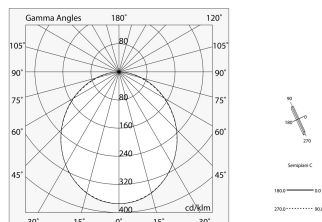

LUCKY EVO

100599.01 + 100560.99

LUCKY EVO: LED 63W DALI 4K BIA L=2811 + LUCKY EVO: DIFF. OPALE PER L2811

novalux
ITALIAN LIGHTING DESIGN SINCE 1948

Caratteristiche

Uso: Interno
Ottica: OPALE
L: 2811mm
A: 48mm
H: 10mm
Made in: ITALY
Garanzia: 5 anni
Peso: 0.5kg

Dati tecnici

IP: 40

Novalux S.r.l. via Marzabotto, 2 40050 Funo di Argelato (BO) Italy
Tel: +39 051 860558 · Fax +39 051 6647859 · Mail: info@novalux.it · P.IVA 00536541204 · novalux.com
Società soggetta ad attività di direzione e coordinamento da parte di SLV GmbH

La presente scheda tecnica è di proprietà di Novalux S.r.l., tutti i diritti riservati. Novalux S.r.l. si riserva il diritto di apportare modifiche senza preavviso alcuno.
Ultimo aggiornamento: 9/8/2024, 10:15:21