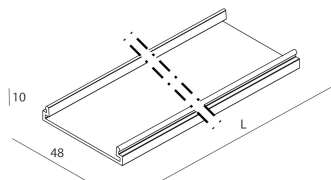

LUCKY EVO

100599.01 + 100560.99

LUCKY EVO: LED 63W DALI 4K BIA L=2811 + LUCKY EVO: DIFF. OPALE PER L2811

novalux
ITALIAN LIGHTING DESIGN SINCE 1948

Caratteristiche

Uso: Interno
Ottica: OPALE
L: 2811mm
A: 48mm
H: 10mm
Made in: ITALY
Garanzia: 5 anni
Peso: 0.5kg

Dati tecnici

IP: 40

Novalux S.r.l. via Marzabotto, 2 40050 Funo di Argelato (BO) Italy
Tel: +39 051 860558 · Fax +39 051 6647859 · Mail: info@novalux.it · P.IVA 00536541204 · novalux.com
Società soggetta ad attività di direzione e coordinamento da parte di SLV GmbH

La presente scheda tecnica è di proprietà di Novalux S.r.l., tutti i diritti riservati. Novalux S.r.l. si riserva il diritto di apportare modifiche senza preavviso alcuno.
Ultimo aggiornamento: 9/8/2024, 10:15:21