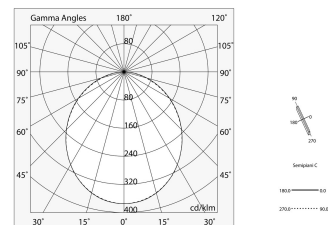

## Caratteristiche

Uso: Interno  
Tipo installazione: PARETE, INCASSO IN CARTONGESSO, SOSPENSIONE, PLAFONE, BINARIO  
Emissione: DIRETTA  
Ottica: OPALE  
Colore: BIANCO  
Dimmerazione: PUSH, DALI  
Emergenza: NO  
L: 2811mm  
A: 52mm  
H: 80mm  
Made in: ITALY  
Garanzia: 5 anni  
Peso: 6.5kg

## Caratteristiche

Uso: Interno  
Ottica: OPALE  
L: 2811mm  
A: 48mm  
H: 10mm  
Made in: ITALY  
Garanzia: 5 anni  
Peso: 0.5kg