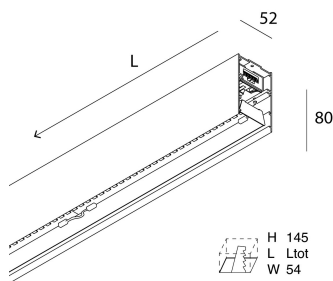

## Caratteristiche

Uso: Interno  
Tipo installazione: PARETE, INCASSO IN CARTONGESSO, SOSPENSIONE, PLAFONE, BINARIO  
Emissione: DIRETTA  
Ottica: OPALE  
Colore: BIANCO  
Dimmerazione: PUSH, DALI  
Emergenza: NO  
L: 2811mm  
A: 52mm  
H: 80mm  
Made in: ITALY  
Garanzia: 5 anni  
Peso: 6.5kg

## Caratteristiche

Uso: Interno  
Ottica: OPALE  
L: 2811mm  
A: 48mm  
H: 10mm  
Made in: ITALY  
Garanzia: 5 anni  
Peso: 0.5kg