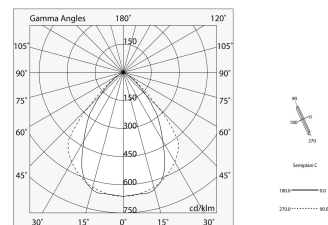

## Caratteristiche

Uso: Interno  
Tipo installazione: PARETE, INCASSO IN CARTONGESSO, SOSPENSIONE, PLAFONE, BINARIO  
Emissione: DIRETTA  
Ottica: MICROSTRUTTURATO  
Colore: BIANCO  
Dimmerazione: PUSH, DALI  
Emergenza: NO  
L: 2811mm  
A: 52mm  
H: 80mm  
Made in: ITALY  
Garanzia: 5 anni  
Peso: 6.5kg