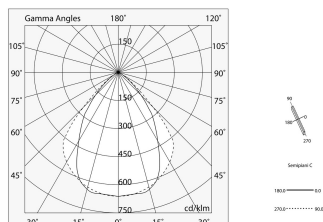

Novalux S.r.l. via Marzabotto, 2 40050 Funo di Argelato (BO) Italy
Tel: +39 051 860558 · Fax +39 051 6647859 · Mail: info@novalux.it · P.IVA 00536541204 · novalux.com
Società soggetta ad attività di direzione e coordinamento da parte di SLV GmbH

La presente scheda tecnica è di proprietà di Novalux S.r.l., tutti i diritti riservati. Novalux S.r.l. si riserva il diritto di apportare modifiche senza preavviso alcuno.
Ultimo aggiornamento: 9/8/2024, 10:15:21