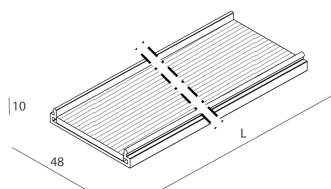

Novalux S.r.l. via Marzabotto, 2 40050 Funo di Argelato (BO) Italy
Tel: +39 051 860558 · Fax +39 051 6647859 · Mail: info@novalux.it · P.IVA 00536541204 · novalux.com
Società soggetta ad attività di direzione e coordinamento da parte di SLV GmbH

La presente scheda tecnica è di proprietà di Novalux S.r.l., tutti i diritti riservati. Novalux S.r.l. si riserva il diritto di apportare modifiche senza preavviso alcuno.
Ultimo aggiornamento: 9/8/2024, 10:15:21