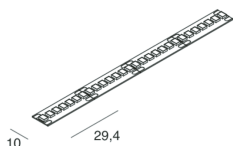

STRIP LED

100935.99

novalux
ITALIAN LIGHTING DESIGN SINCE 1948

Caratteristiche

Uso: Interno
Dimmerazione: CON ACCESSORIO
Emergenza: CON ACCESSORIO
L: 5000mm
A: 10mm
Garanzia: 5 anni
Peso: 0.155kg

Dati tecnici

Flusso luminoso in emergenza: L min = 30 L max = 130 - 1h: 17% / 3h: 7%
IP: 20
Classe di isolamento: III
Tensione di alimentazione: 24 Vdc
Classe energetica: E
SELV: No

Sorgente

Sorgente luminosa: LED
Potenza sorgente: 19.2W/m
Flusso luminoso sorgente: 2452lm
Temperatura colore: 4000K
CRI: >80
LED lifespan: 30000h L70 B20

Conformità

CEI EN 60598-1:2021 + A11:2023, CEI EN 60598-2-1:2022

Norme

Rischio fotobiologico: GRUPPO RISCHIO 1 Apparecchio certificato in GRUPPO RG1 - Gruppo di Rischio 1 (basso) - Assenza di pericolo dovuta ad una limitazione dell'emissione di radiazione intrinseca al prodotto in conformità alla normativa CEI EN 62471:2010-01, IEC TR 62778:2014.

[Visualizza maggiori info sul prodotto](#)

Novalux S.r.l. via Marzabotto, 2 40050 Funo di Argelato (BO) Italy
Tel: +39 051 860558 · Fax +39 051 6647859 · Mail: info@novalux.it · P.IVA 00536541204 · novalux.com
Società soggetta ad attività di direzione e coordinamento da parte di SLV GmbH

La presente scheda tecnica è di proprietà di Novalux S.r.l., tutti i diritti riservati. Novalux S.r.l. si riserva il diritto di apportare modifiche senza preavviso alcuno.
Ultimo aggiornamento: 29/4/2024, 13:27:38