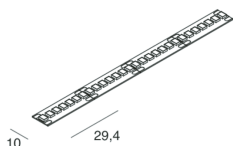

STRIP LED

100939.99

novalux
ITALIAN LIGHTING DESIGN SINCE 1948

Caratteristiche

Uso: Interno
Dimmerazione: CON ACCESSORIO
Emergenza: CON ACCESSORIO
L: 5000mm
A: 10mm
Garanzia: 5 anni
Peso: 0.155kg

Dati tecnici

Flusso luminoso in emergenza: L min = 30 L max = 130 - 1h: 17% / 3h: 7%
IP: 20
Classe di isolamento: III
Tensione di alimentazione: 24 Vdc
Classe energetica: E
SELV: No

Sorgente

Sorgente luminosa: LED
Potenza sorgente: 19.2W/m
Flusso luminoso sorgente: 2140lm
Temperatura colore: 3000K
CRI: >90
LED lifespan: 30000h L70 B20

Conformità

CEI EN 60598-1:2021 + A11:2023, CEI EN 60598-2-1:2022

Norme

Rischio fotobiologico: GRUPPO RISCHIO 1 Apparecchio certificato in GRUPPO RG1 - Gruppo di Rischio 1 (basso) - Assenza di pericolo dovuta ad una limitazione dell'emissione di radiazione intrinseca al prodotto in conformità alla normativa CEI EN 62471:2010-01, IEC TR 62778:2014.
CAM edilizia: Conforme al Decreto Ministeriale 23 giugno 2022 n.256.

[Visualizza maggiori info sul prodotto](#)

Novalux S.r.l. via Marzabotto, 2 40050 Funo di Argelato (BO) Italy
Tel: +39 051 860558 · Fax +39 051 6647859 · Mail: info@novalux.it · P.IVA 00536541204 · novalux.com
Società soggetta ad attività di direzione e coordinamento da parte di SLV GmbH

La presente scheda tecnica è di proprietà di Novalux S.r.l., tutti i diritti riservati. Novalux S.r.l. si riserva il diritto di apportare modifiche senza preavviso alcuno.
Ultimo aggiornamento: 29/4/2024, 13:27:34