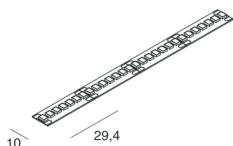

STRIP LED

100941.99

novalux
ITALIAN LIGHTING DESIGN SINCE 1948

Caratteristiche

Uso: Interno
Dimmerazione: CON ACCESSORIO
Emergenza: CON ACCESSORIO
L: 5000mm
A: 10mm
Garanzia: 5 anni
Peso: 0.15kg

Dati tecnici

Flusso luminoso in emergenza: L min = 30 L max = 110 - 1h: 18% / 3h: 7%
IP: 20
Classe di isolamento: III
Tensione di alimentazione: 24 Vdc
Classe energetica: E
SELV: No

Sorgente

Sorgente luminosa: LED
Potenza sorgente: 22W/m
Flusso luminoso sorgente: 2788lm
Temperatura colore: 3000K
CRI: >80
LED lifespan: 30000h L70 B20

Conformità

CEI EN 60598-1:2021 + A11:2023, CEI EN 60598-2-1:2022

Norme

Rischio fotobiologico: GRUPPO RISCHIO 1 Apparecchio certificato in GRUPPO RG1 - Gruppo di Rischio 1 (basso) - Assenza di pericolo dovuta ad una limitazione dell'emissione di radiazione intrinseca al prodotto in conformità alla normativa CEI EN 62471:2010-01, IEC TR 62778:2014.

[Visualizza maggiori info sul prodotto](#)

Novalux S.r.l. via Marzabotto, 2 40050 Funo di Argelato (BO) Italy
Tel: +39 051 860558 · Fax +39 051 6647859 · Mail: info@novalux.it · P.IVA 00536541204 · novalux.com
Società soggetta ad attività di direzione e coordinamento da parte di SLV GmbH

La presente scheda tecnica è di proprietà di Novalux S.r.l., tutti i diritti riservati. Novalux S.r.l. si riserva il diritto di apportare modifiche senza preavviso alcuno.
Ultimo aggiornamento: 29/4/2024, 13:27:33