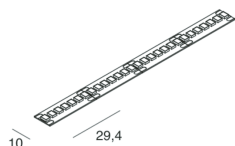

STRIP LED

100942.99

novalux
ITALIAN LIGHTING DESIGN SINCE 1948

Caratteristiche

Uso: Interno
Dimmerazione: CON ACCESSORIO
Emergenza: CON ACCESSORIO
L: 5000mm
A: 10mm
Garanzia: 5 anni
Peso: 0.15kg

Dati tecnici

Flusso luminoso in emergenza: L min = 30 L max = 110 - 1h: 18% / 3h: 7%
IP: 20
Classe di isolamento: III
Tensione di alimentazione: 24 Vdc
Classe energetica: E
SELV: No

Sorgente

Sorgente luminosa: LED
Potenza sorgente: 22W/m
Flusso luminoso sorgente: 2804lm
Temperatura colore: 4000K
CRI: >80
LED lifespan: 30000h L70 B20

Conformità

CEI EN 60598-1:2021 + A11:2023, CEI EN 60598-2-1:2022

Norme

Rischio fotobiologico: GRUPPO RISCHIO 1 Apparecchio certificato in GRUPPO RG1 - Gruppo di Rischio 1 (basso) - Assenza di pericolo dovuta ad una limitazione dell'emissione di radiazione intrinseca al prodotto in conformità alla normativa CEI EN 62471:2010-01, IEC TR 62778:2014.

[Visualizza maggiori info sul prodotto](#)

Novalux S.r.l. via Marzabotto, 2 40050 Funo di Argelato (BO) Italy
Tel: +39 051 860558 · Fax +39 051 6647859 · Mail: info@novalux.it · P.IVA 00536541204 · novalux.com
Società soggetta ad attività di direzione e coordinamento da parte di SLV GmbH

La presente scheda tecnica è di proprietà di Novalux S.r.l., tutti i diritti riservati. Novalux S.r.l. si riserva il diritto di apportare modifiche senza preavviso alcuno.
Ultimo aggiornamento: 9/8/2024, 09:50:55