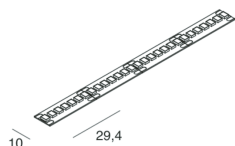

STRIP LED

100943.99

novalux
ITALIAN LIGHTING DESIGN SINCE 1948

Caratteristiche

Uso: Interno/Esterno
Dimmerazione: CON ACCESSORIO
Emergenza: CON ACCESSORIO
L: 5000mm
A: 10mm
Garanzia: 5 anni
Peso: 0.15kg

Dati tecnici

Flusso luminoso in emergenza: L min = 30 L max = 110 - 1h: 18% / 3h: 7%
IP: 65
Classe di isolamento: III
Tensione di alimentazione: 24 Vdc
Classe energetica: F
SELV: No

Sorgente

Sorgente luminosa: LED
Potenza sorgente: 22W/m
Flusso luminoso sorgente: 2464lm
Temperatura colore: 3000K
CRI: >80
LED lifespan: 30000h L70 B20

Conformità

CEI EN 60598-1:2021 + A11:2023, CEI EN 60598-2-1:2022

Norme

Rischio fotobiologico: GRUPPO RISCHIO 1 Apparecchio certificato in GRUPPO RG1 - Gruppo di Rischio 1 (basso) - Assenza di pericolo dovuta ad una limitazione dell'emissione di radiazione intrinseca al prodotto in conformità alla normativa CEI EN 62471:2010-01, IEC TR 62778:2014.

[Visualizza maggiori info sul prodotto](#)

Novalux S.r.l. via Marzabotto, 2 40050 Funo di Argelato (BO) Italy
Tel: +39 051 860558 · Fax +39 051 6647859 · Mail: info@novalux.it · P.IVA 00536541204 · novalux.com
Società soggetta ad attività di direzione e coordinamento da parte di SLV GmbH

La presente scheda tecnica è di proprietà di Novalux S.r.l., tutti i diritti riservati. Novalux S.r.l. si riserva il diritto di apportare modifiche senza preavviso alcuno.
Ultimo aggiornamento: 29/4/2024, 13:27:33