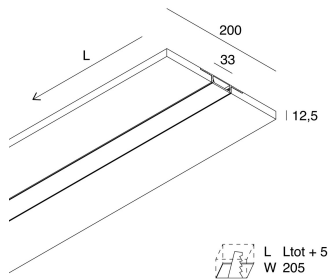

Novalux S.r.l. via Marzabotto, 2 40050 Funo di Argelato (BO) Italy
Tel: +39 051 860558 · Fax +39 051 6647859 · Mail: info@novalux.it · P.IVA 00536541204 · novalux.com
Società soggetta ad attività di direzione e coordinamento da parte di SLV GmbH

La presente scheda tecnica è di proprietà di Novalux S.r.l., tutti i diritti riservati. Novalux S.r.l. si riserva il diritto di apportare modifiche senza preavviso alcuno.
Ultimo aggiornamento: 29/4/2024, 13:28:11