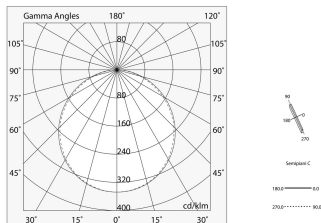

Novalux S.r.l. via Marzabotto, 2 40050 Funo di Argelato (BO) Italy
Tel: +39 051 860558 · Fax +39 051 6647859 · Mail: info@novalux.it · P.IVA 00536541204 · novalux.com
Società soggetta ad attività di direzione e coordinamento da parte di SLV GmbH

La presente scheda tecnica è di proprietà di Novalux S.r.l., tutti i diritti riservati. Novalux S.r.l. si riserva il diritto di apportare modifiche senza preavviso alcuno.
Ultimo aggiornamento: 29/4/2024, 13:28:11