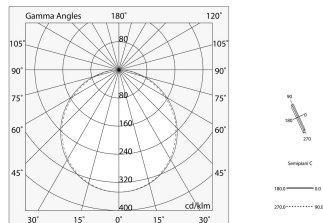

Novalux S.r.l. via Marzabotto, 2 40050 Funo di Argelato (BO) Italy
Tel: +39 051 860558 · Fax +39 051 6647859 · Mail: info@novalux.it · P.IVA 00536541204 · novalux.com
Società soggetta ad attività di direzione e coordinamento da parte di SLV GmbH

La presente scheda tecnica è di proprietà di Novalux S.r.l., tutti i diritti riservati. Novalux S.r.l. si riserva il diritto di apportare modifiche senza preavviso alcuno.
Ultimo aggiornamento: 29/4/2024, 13:28:11