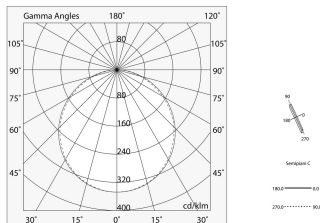

L-33 / L-33 WALL

101896.99

novalux
ITALIAN LIGHTING DESIGN SINCE 1948

Caratteristiche

Uso: Interno
Tipo installazione: INCASSO IN CARTONGESSO
Emissione: DIRETTA
L: 1097x1097mm
A: 200mm
H: 12.5mm
Made in: ITALY
Garanzia: 5 anni
Peso: 6.3kg

Dati tecnici

IP: 40

[Visualizza maggiori info sul prodotto](#)

L 1102x1102
W 205

Novalux S.r.l. via Marzabotto, 2 40050 Funo di Argelato (BO) Italy
Tel: +39 051 860558 · Fax +39 051 6647859 · Mail: info@novalux.it · P.IVA 00536541204 · novalux.com
Società soggetta ad attività di direzione e coordinamento da parte di SLV GmbH