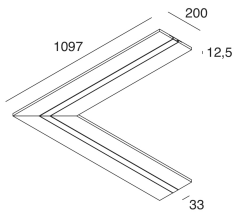

L-33 / L-33 WALL

101896.99

novalux
ITALIAN LIGHTING DESIGN SINCE 1948

Caratteristiche

Uso: Interno
Tipo installazione: INCASSO IN CARTONGESSO
Emissione: DIRETTA
L: 1097x1097mm
A: 200mm
H: 12.5mm
Made in: ITALY
Garanzia: 5 anni
Peso: 6.3kg

Dati tecnici

IP: 40

[Visualizza maggiori info sul prodotto](#)

L 1102x1102
W 205

Novalux S.r.l. via Marzabotto, 2 40050 Funo di Argelato (BO) Italy
Tel: +39 051 860558 · Fax +39 051 6647859 · Mail: info@novalux.it · P.IVA 00536541204 · novalux.com
Società soggetta ad attività di direzione e coordinamento da parte di SLV GmbH

L-33 / L-33 WALL

101896.99

novalux
ITALIAN LIGHTING DESIGN SINCE 1948

SCHERMI

L-33/L-33 WALL: DIFF. OPALE L=6100

1018C8.99

Novalux S.r.l. via Marzabotto, 2 40050 Funo di Argelato (BO) Italy
Tel: +39 051 860558 · Fax +39 051 6647859 · Mail: info@novalux.it · P.IVA 00536541204 · novalux.com
Società soggetta ad attività di direzione e coordinamento da parte di SLV GmbH