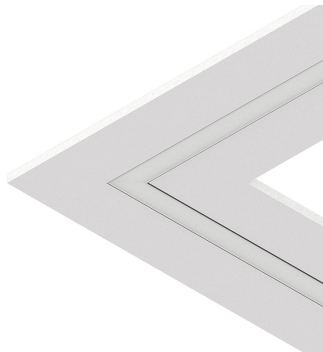

L-33 / L-33 WALL

101896.99

novalux
ITALIAN LIGHTING DESIGN SINCE 1948

Caratteristiche

Uso: Interno
Tipo installazione: INCASSO IN CARTONGESSO
Emissione: DIRETTA
L: 1097x1097mm
A: 200mm
H: 12.5mm
Made in: ITALY
Garanzia: 5 anni
Peso: 6.3kg