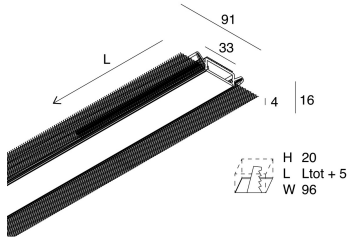

Novalux S.r.l. via Marzabotto, 2 40050 Funo di Argelato (BO) Italy
Tel: +39 051 860558 · Fax +39 051 6647859 · Mail: info@novalux.it · P.IVA 00536541204 · novalux.com
Società soggetta ad attività di direzione e coordinamento da parte di SLV GmbH

La presente scheda tecnica è di proprietà di Novalux S.r.l., tutti i diritti riservati. Novalux S.r.l. si riserva il diritto di apportare modifiche senza preavviso alcuno.
Ultimo aggiornamento: 9/8/2024, 09:51:06