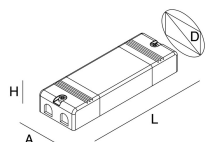

Caratteristiche

Uso: Interno
Dimmerazione: ON/OFF
Emergenza: NO
L: 220mm
A: 85mm
H: 31mm
Made in: EU
Garanzia: 5 anni
Peso: 0.215kg

Dati tecnici

Potenza reale apparecchio: 66.1W
IP: 20
Classe di isolamento: I
Tensione di alimentazione: 220-240V 50/60Hz
SELV: Sì