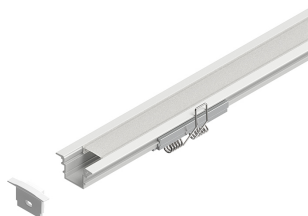

PROFILED INCASSO H12

105415.01

novalux
ITALIAN LIGHTING DESIGN SINCE 1948

Caratteristiche

Uso: Interno
Tipo installazione: INCASSO IN CARTONGESSO
Emissione: DIRETTA
Ottica: OPALE
Colore: BIANCO
L: 2000mm
A: 27mm
H: 12.5 / 25mm
Garanzia: 5 anni
Peso: 0.3kg

Dati tecnici

IP: 40

[Visualizza maggiori info sul prodotto](#)

Novalux S.r.l. via Marzabotto, 2 40050 Funo di Argelato (BO) Italy
Tel: +39 051 860558 · Fax +39 051 6647859 · Mail: info@novalux.it · P.IVA 00536541204 · novalux.com
Società soggetta ad attività di direzione e coordinamento da parte di SLV GmbH

La presente scheda tecnica è di proprietà di Novalux S.r.l., tutti i diritti riservati. Novalux S.r.l. si riserva il diritto di apportare modifiche senza preavviso alcuno.
Ultimo aggiornamento: 29/4/2024, 13:28:48