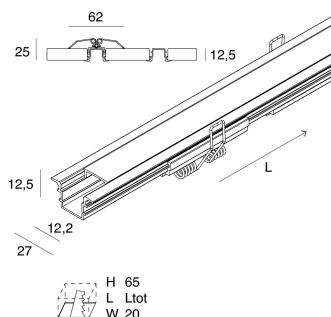

PROFILED INCASSO H12

105415.01

novalux
ITALIAN LIGHTING DESIGN SINCE 1948

Caratteristiche

Uso: Interno
Tipo installazione: INCASSO IN CARTONGESSO
Emissione: DIRETTA
Ottica: OPALE
Colore: BIANCO
L: 2000mm
A: 27mm
H: 12.5 / 25mm
Garanzia: 5 anni
Peso: 0.3kg

Dati tecnici

IP: 40

[Visualizza maggiori info sul prodotto](#)

Novalux S.r.l. via Marzabotto, 2 40050 Funo di Argelato (BO) Italy
Tel: +39 051 860558 · Fax +39 051 6647859 · Mail: info@novalux.it · P.IVA 00536541204 · novalux.com
Società soggetta ad attività di direzione e coordinamento da parte di SLV GmbH

La presente scheda tecnica è di proprietà di Novalux S.r.l., tutti i diritti riservati. Novalux S.r.l. si riserva il diritto di apportare modifiche senza preavviso alcuno.
Ultimo aggiornamento: 29/4/2024, 13:28:48