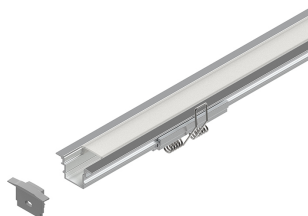

PROFILED INCASSO H12

105415.96

novalux
ITALIAN LIGHTING DESIGN SINCE 1948

Caratteristiche

Uso: Interno
Tipo installazione: INCASSO IN CARTONGESSO
Emissione: DIRETTA
Ottica: OPALE
Colore: ANODIZZATO NATURALE
L: 2000mm
A: 27mm
H: 12.5 / 25mm
Garanzia: 5 anni
Peso: 0.3kg

PROFILED INCASSO H12

105415.96

novalux
ITALIAN LIGHTING DESIGN SINCE 1948

SCHERMI

L-16 EVO: DIFF. OPALE L=6000

1018A3.99

ACCESSORI DI COMPLETAMENTO

PROFILED: PROF. INC COPPIA TESTATE