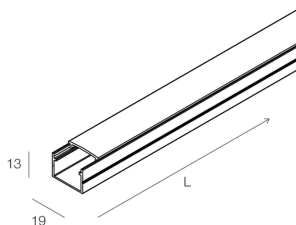

Novalux S.r.l. via Marzabotto, 2 40050 Funo di Argelato (BO) Italy
Tel: +39 051 860558 · Fax +39 051 6647859 · Mail: info@novalux.it · P.IVA 00536541204 · novalux.com
Società soggetta ad attività di direzione e coordinamento da parte di SLV GmbH

La presente scheda tecnica è di proprietà di Novalux S.r.l., tutti i diritti riservati. Novalux S.r.l. si riserva il diritto di apportare modifiche senza preavviso alcuno.
Ultimo aggiornamento: 29/4/2024, 13:14:30