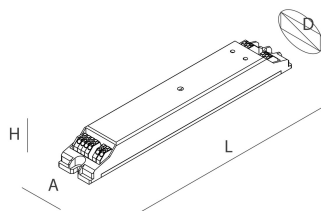

PUSH DIMM

105938.99

novalux
ITALIAN LIGHTING DESIGN SINCE 1948

Caratteristiche

Usò: Interno
Dimmerazione: DALI2, PUSH
Emergenza: NO
L: 119mm
A: 30mm
H: 21mm
D: 37mm
Made in: UNGHERIA
Garanzia: 3 anni
Peso: 0.2kg