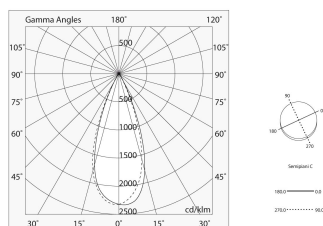

Caratteristiche

Uso: Interno
Tipo installazione: BINARIO
Emissione: ORIENTABILE
Ottica: SPOT
Fascio: 15 - 38°
Colore: BIANCO
Dimmerazione: ON/OFF
Emergenza: NO
L: 200mm
A: Ø55mm
H: 150mm
Garanzia: 5 anni
Peso: 0.8kg

Dati tecnici

Potenza reale apparecchio: 20W
Flusso luminoso apparecchio: 1767lm
IP: 20
Classe di isolamento: II
Tensione di alimentazione: 220-240V 50/60Hz
SELV: Sì

Sorgente

Sorgente luminosa: LED
Potenza sorgente: 20W
Flusso luminoso sorgente: 1980lm
Temperatura colore: 4000K
CRI: >90
LED lifespan: 30000h

Conformità

CEI EN 60598-1:2021 + A11:2023, CEI EN 60598-2-1:2022

Norme

Rischio fotobiologico: GRUPPO RISCHIO 1 Apparecchio certificato in GRUPPO RG1 - Gruppo di Rischio 1 (basso) - Assenza di pericolo dovuta ad una limitazione dell'emissione di radiazione intrinseca al prodotto in conformità alla normativa CEI EN 62471:2010-01, IEC TR 62778:2014.

[Visualizza maggiori info sul prodotto](#)