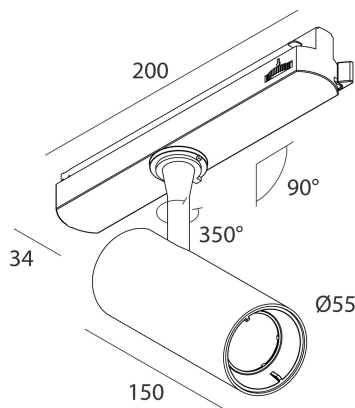

Caratteristiche

Uso: Interno
Tipo installazione: BINARIO
Emissione: ORIENTABILE
Ottica: SPOT
Fascio: 15 - 38°
Colore: BIANCO
Dimmerazione: ON/OFF
Emergenza: NO
L: 200mm
A: Ø55mm
H: 150mm
Garanzia: 5 anni
Peso: 0.8kg

Dati tecnici

Potenza reale apparecchio: 20W
Flusso luminoso apparecchio: 1767lm
IP: 20
Classe di isolamento: II
Tensione di alimentazione: 220-240V 50/60Hz
SELV: Sì

Sorgente

Sorgente luminosa: LED
Potenza sorgente: 20W
Flusso luminoso sorgente: 1980lm
Temperatura colore: 4000K
CRI: >90
LED lifespan: 30000h

Conformità

CEI EN 60598-1:2021 + A11:2023, CEI EN 60598-2-1:2022

Norme

Rischio fotobiologico: GRUPPO RISCHIO 1 Apparecchio certificato in GRUPPO RG1 - Gruppo di Rischio 1 (basso) - Assenza di pericolo dovuta ad una limitazione dell'emissione di radiazione intrinseca al prodotto in conformità alla normativa CEI EN 62471:2010-01, IEC TR 62778:2014.

[Visualizza maggiori info sul prodotto](#)