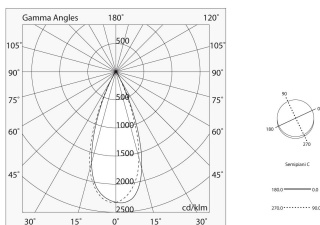

Caratteristiche

Uso: Interno
Tipo installazione: BINARIO
Emissione: ORIENTABILE
Ottica: SPOT
Fascio: 38°
Colore: BIANCO
Dimmerazione: ON/OFF
Emergenza: NO
L: 230mm
A: Ø90mm
H: 175mm
Garanzia: 5 anni
Peso: 1.3kg

Dati tecnici

Potenza reale apparecchio: 42W
Flusso luminoso apparecchio: 4433lm
IP: 20
Classe di isolamento: II
N° Driver per prodotto: 1
Tensione di alimentazione: 220-240V 50/60Hz
SELV: Sì

Sorgente

Sorgente luminosa: LED
Potenza sorgente: 38W
Flusso luminoso sorgente: 5585lm
Temperatura colore: 4000K
CRI: >90
LED lifespan: 30000h

Conformità

CEI EN 60598-1:2021 + A11:2023, CEI EN 60598-2-1:2022

Norme

Rischio fotobiologico: GRUPPO RISCHIO 1 Apparecchio certificato in GRUPPO RG1 - Gruppo di Rischio 1 (basso) - Assenza di pericolo dovuta ad una limitazione dell'emissione di radiazione intrinseca al prodotto in conformità alla normativa CEI EN 62471:2010-01, IEC TR 62778:2014.

[Visualizza maggiori info sul prodotto](#)