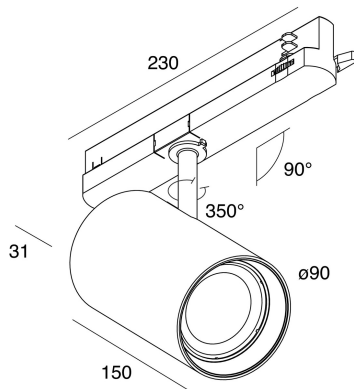

Caratteristiche

Uso: Interno
Tipo installazione: BINARIO
Emissione: ORIENTABILE
Ottica: SPOT
Fascio: 38°
Colore: BIANCO
Dimmerazione: ON/OFF
Emergenza: NO
L: 230mm
A: Ø90mm
H: 175mm
Garanzia: 5 anni
Peso: 1.3kg

Dati tecnici

Potenza reale apparecchio: 42W
Flusso luminoso apparecchio: 4433lm
IP: 20
Classe di isolamento: II
N° Driver per prodotto: 1
Tensione di alimentazione: 220-240V 50/60Hz
SELV: Sì

Sorgente

Sorgente luminosa: LED
Potenza sorgente: 38W
Flusso luminoso sorgente: 5585lm
Temperatura colore: 4000K
CRI: >90
LED lifespan: 30000h

Conformità

CEI EN 60598-1:2021 + A11:2023, CEI EN 60598-2-1:2022

Norme

Rischio fotobiologico: GRUPPO RISCHIO 1 Apparecchio certificato in GRUPPO RG1 - Gruppo di Rischio 1 (basso) - Assenza di pericolo dovuta ad una limitazione dell'emissione di radiazione intrinseca al prodotto in conformità alla normativa CEI EN 62471:2010-01, IEC TR 62778:2014.

[Visualizza maggiori info sul prodotto](#)