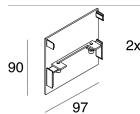

LUCKY MAXI

106201.01 + 106219.99

LUCKY MAXI: LED 36W 3K BIA L=1200 + LUCKY MAXI: DIFF. OPALE PER L1200

novalux
ITALIAN LIGHTING DESIGN SINCE 1948

ACCESSORI DI COMPLETAMENTO

LUCKY MAXI: TESTATE BIANCHE (COPPIA)

106230.01