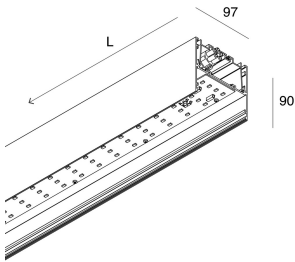

LUCKY MAXI

106201.01 + 106219.99

LUCKY MAXI: LED 36W 3K BIA L=1200 + LUCKY MAXI: DIFF. OPALE PER L1200

novalux
ITALIAN LIGHTING DESIGN SINCE 1948

Caratteristiche

Uso: Interno
Tipo installazione: SOSPENSIONE, PLAFONE
Emissione: DIRETTA
Ottica: OPALE
Colore: BIANCO
Dimmerazione: ON/OFF
Emergenza: NO
L: 1200mm
A: 97mm
H: 90mm
Made in: ITALY
Garanzia: 5 anni
Peso: 4.63kg