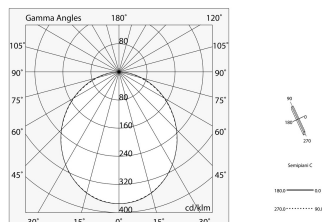

LUCKY MAXI

106201.01 + 106219.99

LUCKY MAXI: LED 36W 3K BIA L=1200 + LUCKY MAXI: DIFF. OPALE PER L1200

novalux
ITALIAN LIGHTING DESIGN SINCE 1948

Caratteristiche

Uso: Interno
Ottica: OPALE
L: 1200mm
A: 93mm
H: 6mm
Made in: ITALY
Garanzia: 5 anni
Peso: 0.24kg