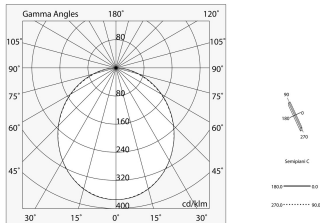

LUCKY MAXI

106201.01 + 106219.99

LUCKY MAXI: LED 36W 3K BIA L=1200 + LUCKY MAXI: DIFF. OPALE PER L1200

novalux
ITALIAN LIGHTING DESIGN SINCE 1948

Caratteristiche

Uso: Interno
Tipo installazione: SOSPENSIONE, PLAFONE
Emissione: DIRETTA
Ottica: OPALE
Colore: BIANCO
Dimmerazione: ON/OFF
Emergenza: NO
L: 1200mm
A: 97mm
H: 90mm
Made in: ITALY
Garanzia: 5 anni
Peso: 4.63kg

Dati tecnici

Potenza reale apparecchio: 42W
Flusso luminoso apparecchio: 2125lm
IP: 40
Classe di isolamento: I
Tensione di alimentazione: 220-240V 50/60Hz
SELV: Sì

Sorgente

Sorgente luminosa: LED
Potenza sorgente: 36W
Flusso luminoso sorgente: 4786lm
Temperatura colore: 3000K
CRI: >90
Tolleranza colore: 3 Step MacAdam
LED lifespan: 50000h L80 B20