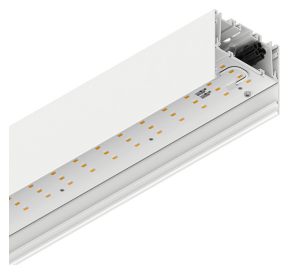

LUCKY MAXI

106201.01 + 106223.99

LUCKY MAXI: LED 36W 3K BIA L=1200 + LUCKY MAXI: DIFF. MICRO UGR19 PER L1200

novalux
ITALIAN LIGHTING DESIGN SINCE 1948

Caratteristiche

Uso: Interno
Tipo installazione: SOSPENSIONE, PLAFONE
Emissione: DIRETTA
Optica: MICROPRISMATIZZATO
Colore: BIANCO
Dimmerazione: ON/OFF
Emergenza: NO
L: 1200mm
A: 97mm
H: 90mm
Made in: ITALY
Garanzia: 5 anni
Peso: 4.63kg

Dati tecnici

Potenza reale apparecchio: 42W
Flusso luminoso apparecchio: 2952lm
IP: 40
Classe di isolamento: I
Tensione di alimentazione: 220-240V 50/60Hz
UGR: <19
SELV: Sì

Sorgente

Sorgente luminosa: LED
Potenza sorgente: 36W
Flusso luminoso sorgente: 4786lm
Temperatura colore: 3000K
CRI: >90
Tolleranza colore: 3 Step MacAdam
LED lifespan: 50000h L80 B20