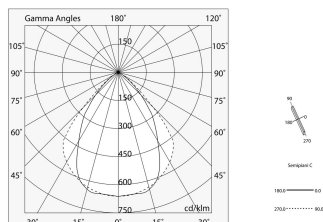

LUCKY MAXI

106201.01 + 106223.99

LUCKY MAXI: LED 36W 3K BIA L=1200 + LUCKY MAXI: DIFF. MICRO UGR19 PER L1200

novalux
ITALIAN LIGHTING DESIGN SINCE 1948

Caratteristiche

Uso: Interno
Ottica: MICROPRISMATIZZATO
L: 1200mm
A: 93mm
H: 6mm
Made in: ITALY
Garanzia: 5 anni
Peso: 0.24kg

Dati tecnici

UGR: <19

Novalux S.r.l. via Marzabotto, 2 40050 Funo di Argelato (BO) Italy
Tel: +39 051 860558 · Fax +39 051 6647859 · Mail: info@novalux.it · P.IVA 00536541204 · novalux.com
Società soggetta ad attività di direzione e coordinamento da parte di SLV GmbH

La presente scheda tecnica è di proprietà di Novalux S.r.l., tutti i diritti riservati. Novalux S.r.l. si riserva il diritto di apportare modifiche senza preavviso alcuno.
Ultimo aggiornamento: 29/4/2024, 14:12:20