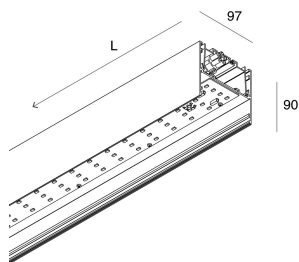

LUCKY MAXI

106201.01 + 106223.99

LUCKY MAXI: LED 36W 3K BIA L=1200 + LUCKY MAXI: DIFF. MICRO UGR19 PER L1200

novalux
ITALIAN LIGHTING DESIGN SINCE 1948

Caratteristiche

Uso: Interno
Tipo installazione: SOSPENSIONE, PLAFONE
Emissione: DIRETTA
Optica: MICROPRISMATIZZATO
Colore: BIANCO
Dimmerazione: ON/OFF
Emergenza: NO
L: 1200mm
A: 97mm
H: 90mm
Made in: ITALY
Garanzia: 5 anni
Peso: 4.63kg