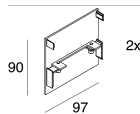

LUCKY MAXI

106201.01 + 106223.99

LUCKY MAXI: LED 36W 3K BIA L=1200 + LUCKY MAXI: DIFF. MICRO UGR19 PER L1200

novalux
ITALIAN LIGHTING DESIGN SINCE 1948

ACCESSORI DI COMPLETAMENTO

LUCKY MAXI: TESTATE BIANCHE (COPPIA)

106230.01