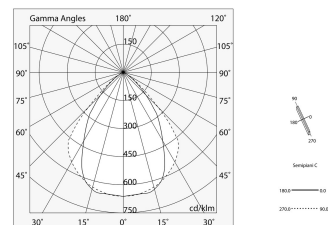

LUCKY MAXI

106201.01 + 106223.99

LUCKY MAXI: LED 36W 3K BIA L=1200 + LUCKY MAXI: DIFF. MICRO UGR19 PER L1200

novalux
ITALIAN LIGHTING DESIGN SINCE 1948

Caratteristiche

Uso: Interno
Tipo installazione: SOSPENSIONE, PLAFONE
Emissione: DIRETTA
Optica: MICROPRISMATIZZATO
Colore: BIANCO
Dimmerazione: ON/OFF
Emergenza: NO
L: 1200mm
A: 97mm
H: 90mm
Made in: ITALY
Garanzia: 5 anni
Peso: 4.63kg

Dati tecnici

Potenza reale apparecchio: 42W
Flusso luminoso apparecchio: 2952lm
IP: 40
Classe di isolamento: I
Tensione di alimentazione: 220-240V 50/60Hz
UGR: <19
SELV: Sì

Sorgente

Sorgente luminosa: LED
Potenza sorgente: 36W
Flusso luminoso sorgente: 4786lm
Temperatura colore: 3000K
CRI: >90
Tolleranza colore: 3 Step MacAdam
LED lifespan: 50000h L80 B20