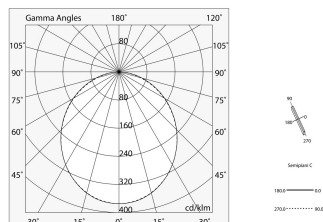

## Caratteristiche

Uso: Interno  
Ottica: OPALE  
L: 1800mm  
A: 93mm  
H: 6mm  
Made in: ITALY  
Garanzia: 5 anni  
Peso: 0.36kg

Novalux S.r.l. via Marzabotto, 2 40050 Funo di Argelato (BO) Italy  
Tel: +39 051 860558 · Fax +39 051 6647859 · Mail: info@novalux.it · P.IVA 00536541204 · novalux.com  
Società soggetta ad attività di direzione e coordinamento da parte di SLV GmbH