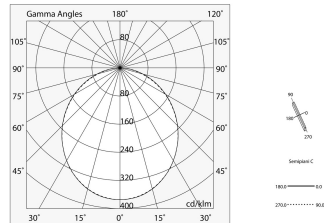

## Caratteristiche

Uso: Interno  
Tipo installazione: SOSPENSIONE, PLAFONE  
Emissione: DIRETTA  
Ottica: OPALE  
Colore: BIANCO  
Dimmerazione: ON/OFF  
Emergenza: NO  
L: 1800mm  
A: 97mm  
H: 90mm  
Made in: ITALY  
Garanzia: 5 anni  
Peso: 6.5kg