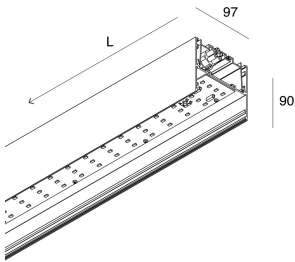

## Caratteristiche

Uso: Interno  
Tipo installazione: SOSPENSIONE, PLAFONE  
Emissione: DIRETTA  
Ottica: OPALE  
Colore: BIANCO  
Dimmerazione: ON/OFF  
Emergenza: NO  
L: 1800mm  
A: 97mm  
H: 90mm  
Made in: ITALY  
Garanzia: 5 anni  
Peso: 6.5kg

## Caratteristiche

Uso: Interno  
Ottica: OPALE  
L: 1800mm  
A: 93mm  
H: 6mm  
Made in: ITALY  
Garanzia: 5 anni  
Peso: 0.36kg

Novalux S.r.l. via Marzabotto, 2 40050 Funo di Argelato (BO) Italy  
Tel: +39 051 860558 · Fax +39 051 6647859 · Mail: info@novalux.it · P.IVA 00536541204 · novalux.com  
Società soggetta ad attività di direzione e coordinamento da parte di SLV GmbH