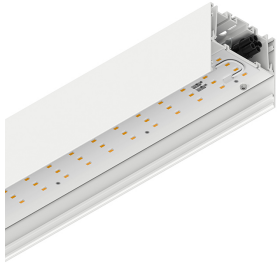

# LUCKY MAXI

106202.01 + 106220.99

LUCKY MAXI: LED 54W 3K BIA L=1800 + LUCKY MAXI: DIFF. OPALE PER L1800

**novalux**  
ITALIAN LIGHTING DESIGN SINCE 1948

## Caratteristiche

Uso: Interno  
Tipo installazione: SOSPENSIONE, PLAFONE  
Emissione: DIRETTA  
Ottica: OPALE  
Colore: BIANCO  
Dimmerazione: ON/OFF  
Emergenza: NO  
L: 1800mm  
A: 97mm  
H: 90mm  
Made in: ITALY  
Garanzia: 5 anni  
Peso: 6.5kg