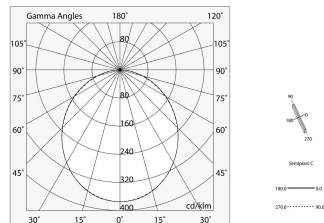

LUCKY MAXI

106204.01 + 106219.99

LUCKY MAXI: LED 36W 4K BIA L=1200 + LUCKY MAXI: DIFF. OPALE PER L1200

novalux
ITALIAN LIGHTING DESIGN SINCE 1948

Caratteristiche

Uso: Interno
Tipo installazione: SOSPENSIONE, PLAFONE
Emissione: DIRETTA
Ottica: OPALE
Colore: BIANCO
Dimmerazione: ON/OFF
Emergenza: NO
L: 1200mm
A: 97mm
H: 90mm
Made in: ITALY
Garanzia: 5 anni
Peso: 4.63kg

Dati tecnici

Potenza reale apparecchio: 42W
Flusso luminoso apparecchio: 2237lm
IP: 40
Classe di isolamento: I
Tensione di alimentazione: 220-240V 50/60Hz
SELV: Sì

Sorgente

Sorgente luminosa: LED
Potenza sorgente: 36W
Flusso luminoso sorgente: 5040lm
Temperatura colore: 4000K
CRI: >90
Tolleranza colore: 3 Step MacAdam
LED lifespan: 50000h L80 B20