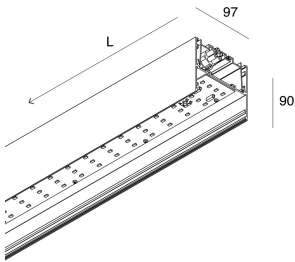

LUCKY MAXI

106204.01 + 106219.99

LUCKY MAXI: LED 36W 4K BIA L=1200 + LUCKY MAXI: DIFF. OPALE PER L1200

novalux
ITALIAN LIGHTING DESIGN SINCE 1948

Caratteristiche

Uso: Interno
Tipo installazione: SOSPENSIONE, PLAFONE
Emissione: DIRETTA
Ottica: OPALE
Colore: BIANCO
Dimmerazione: ON/OFF
Emergenza: NO
L: 1200mm
A: 97mm
H: 90mm
Made in: ITALY
Garanzia: 5 anni
Peso: 4.63kg