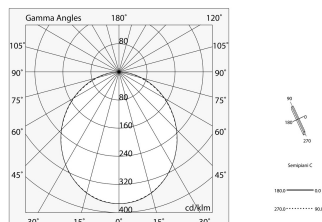

LUCKY MAXI

106204.01 + 106219.99

LUCKY MAXI: LED 36W 4K BIA L=1200 + LUCKY MAXI: DIFF. OPALE PER L1200

novalux
ITALIAN LIGHTING DESIGN SINCE 1948

Caratteristiche

Uso: Interno
Ottica: OPALE
L: 1200mm
A: 93mm
H: 6mm
Made in: ITALY
Garanzia: 5 anni
Peso: 0.24kg