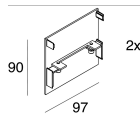

LUCKY MAXI

106204.01 + 106219.99

LUCKY MAXI: LED 36W 4K BIA L=1200 + LUCKY MAXI: DIFF. OPALE PER L1200

novalux
ITALIAN LIGHTING DESIGN SINCE 1948

ACCESSORI DI COMPLETAMENTO

LUCKY MAXI: TESTATE BIANCHE (COPPIA)

106230.01