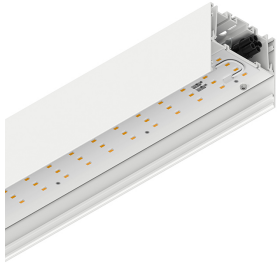

LUCKY MAXI

106204.01 + 106219.99

LUCKY MAXI: LED 36W 4K BIA L=1200 + LUCKY MAXI: DIFF. OPALE PER L1200

novalux
ITALIAN LIGHTING DESIGN SINCE 1948

Caratteristiche

Uso: Interno
Tipo installazione: SOSPENSIONE, PLAFONE
Emissione: DIRETTA
Ottica: OPALE
Colore: BIANCO
Dimmerazione: ON/OFF
Emergenza: NO
L: 1200mm
A: 97mm
H: 90mm
Made in: ITALY
Garanzia: 5 anni
Peso: 4.63kg

Dati tecnici

Potenza reale apparecchio: 42W
Flusso luminoso apparecchio: 2237lm
IP: 40
Classe di isolamento: I
Tensione di alimentazione: 220-240V 50/60Hz
SELV: Sì

Sorgente

Sorgente luminosa: LED
Potenza sorgente: 36W
Flusso luminoso sorgente: 5040lm
Temperatura colore: 4000K
CRI: >90
Tolleranza colore: 3 Step MacAdam
LED lifespan: 50000h L80 B20