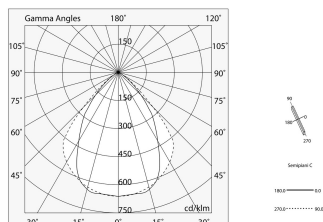

LUCKY MAXI

106204.01 + 106223.99

LUCKY MAXI: LED 36W 4K BIA L=1200 + LUCKY MAXI: DIFF. MICRO UGR19 PER L1200

novalux
ITALIAN LIGHTING DESIGN SINCE 1948

Caratteristiche

Uso: Interno
Ottica: MICROPRISMATIZZATO
L: 1200mm
A: 93mm
H: 6mm
Made in: ITALY
Garanzia: 5 anni
Peso: 0.24kg

Dati tecnici

UGR: <19

Novalux S.r.l. via Marzabotto, 2 40050 Funo di Argelato (BO) Italy
Tel: +39 051 860558 · Fax +39 051 6647859 · Mail: info@novalux.it · P.IVA 00536541204 · novalux.com
Società soggetta ad attività di direzione e coordinamento da parte di SLV GmbH

La presente scheda tecnica è di proprietà di Novalux S.r.l., tutti i diritti riservati. Novalux S.r.l. si riserva il diritto di apportare modifiche senza preavviso alcuno.
Ultimo aggiornamento: 29/4/2024, 14:12:15