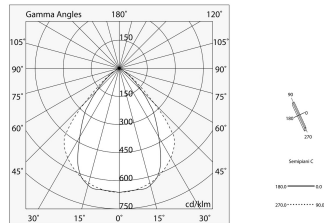

## Caratteristiche

Uso: Interno  
Tipo installazione: SOSPENSIONE, PLAFONE  
Emissione: DIRETTA  
Optica: MICROPRISMATIZZATO  
Colore: BIANCO  
Dimmerazione: ON/OFF  
Emergenza: NO  
L: 1200mm  
A: 97mm  
H: 90mm  
Made in: ITALY  
Garanzia: 5 anni  
Peso: 4.63kg