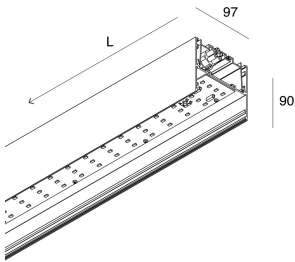

## Caratteristiche

Uso: Interno  
Tipo installazione: SOSPENSIONE, PLAFONE  
Emissione: DIRETTA  
Optica: MICROPRISMATIZZATO  
Colore: BIANCO  
Dimmerazione: ON/OFF  
Emergenza: NO  
L: 1200mm  
A: 97mm  
H: 90mm  
Made in: ITALY  
Garanzia: 5 anni  
Peso: 4.63kg

## Caratteristiche

Uso: Interno  
Ottica: MICROPRISMATIZZATO  
L: 1200mm  
A: 93mm  
H: 6mm  
Made in: ITALY  
Garanzia: 5 anni  
Peso: 0.24kg