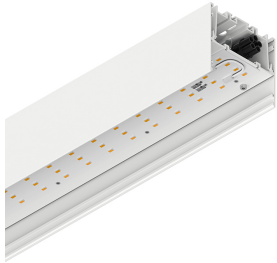

# LUCKY MAXI

106206.01 + 106221.99

LUCKY MAXI: LED 72W 4K BIA L=2400 + LUCKY MAXI: DIFF. OPALE PER L2400

**novalux**  
ITALIAN LIGHTING DESIGN SINCE 1948

## Caratteristiche

Uso: Interno  
Tipo installazione: SOSPENSIONE, PLAFONE  
Emissione: DIRETTA  
Ottica: OPALE  
Colore: BIANCO  
Dimmerazione: ON/OFF  
Emergenza: NO  
L: 2400mm  
A: 97mm  
H: 90mm  
Made in: ITALY  
Garanzia: 5 anni  
Peso: 8.8kg