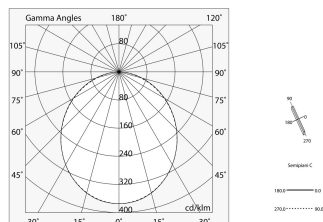

## Caratteristiche

Uso: Interno  
Ottica: OPALE  
L: 2400mm  
A: 93mm  
H: 6mm  
Made in: ITALY  
Garanzia: 5 anni  
Peso: 0.48kg

Novalux S.r.l. via Marzabotto, 2 40050 Funo di Argelato (BO) Italy  
Tel: +39 051 860558 · Fax +39 051 6647859 · Mail: info@novalux.it · P.IVA 00536541204 · novalux.com  
Società soggetta ad attività di direzione e coordinamento da parte di SLV GmbH