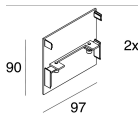

LUCKY MAXI

106206.01 + 106221.99

LUCKY MAXI: LED 72W 4K BIA L=2400 + LUCKY MAXI: DIFF. OPALE PER L2400

novalux
ITALIAN LIGHTING DESIGN SINCE 1948

ACCESSORI DI COMPLETAMENTO

LUCKY MAXI: TESTATE BIANCHE (COPPIA)

106230.01