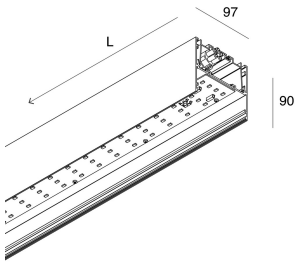

## Caratteristiche

Uso: Interno  
Tipo installazione: SOSPENSIONE, PLAFONE  
Emissione: DIRETTA  
Ottica: OPALE  
Colore: BIANCO  
Dimmerazione: ON/OFF  
Emergenza: NO  
L: 2400mm  
A: 97mm  
H: 90mm  
Made in: ITALY  
Garanzia: 5 anni  
Peso: 8.8kg

## Caratteristiche

Uso: Interno  
Ottica: OPALE  
L: 2400mm  
A: 93mm  
H: 6mm  
Made in: ITALY  
Garanzia: 5 anni  
Peso: 0.48kg

Novalux S.r.l. via Marzabotto, 2 40050 Funo di Argelato (BO) Italy  
Tel: +39 051 860558 · Fax +39 051 6647859 · Mail: info@novalux.it · P.IVA 00536541204 · novalux.com  
Società soggetta ad attività di direzione e coordinamento da parte di SLV GmbH