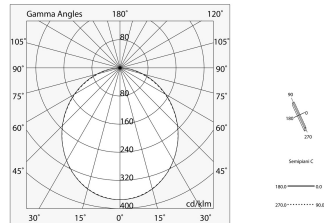

## Caratteristiche

Uso: Interno  
Tipo installazione: SOSPENSIONE, PLAFONE  
Emissione: DIRETTA  
Ottica: OPALE  
Colore: BIANCO  
Dimmerazione: ON/OFF  
Emergenza: NO  
L: 2400mm  
A: 97mm  
H: 90mm  
Made in: ITALY  
Garanzia: 5 anni  
Peso: 8.8kg