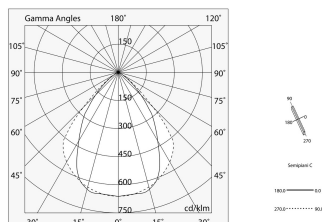

LUCKY MAXI

106206.01 + 106225.99

LUCKY MAXI: LED 72W 4K BIA L=2400 + LUCKY MAXI: DIFF. MICRO UGR19 PER L2400

novalux
ITALIAN LIGHTING DESIGN SINCE 1948

Caratteristiche

Uso: Interno
Ottica: MICROPRISMATIZZATO
L: 2400mm
A: 93mm
H: 6mm
Made in: ITALY
Garanzia: 5 anni
Peso: 0.48kg

Dati tecnici

UGR: <19

Novalux S.r.l. via Marzabotto, 2 40050 Funo di Argelato (BO) Italy
Tel: +39 051 860558 · Fax +39 051 6647859 · Mail: info@novalux.it · P.IVA 00536541204 · novalux.com
Società soggetta ad attività di direzione e coordinamento da parte di SLV GmbH

La presente scheda tecnica è di proprietà di Novalux S.r.l., tutti i diritti riservati. Novalux S.r.l. si riserva il diritto di apportare modifiche senza preavviso alcuno.
Ultimo aggiornamento: 29/4/2024, 14:12:15