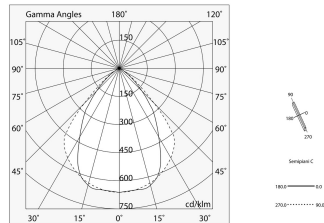

## Caratteristiche

Uso: Interno  
Tipo installazione: SOSPENSIONE, PLAFONE  
Emissione: DIRETTA  
Optica: MICROPRISMATIZZATO  
Colore: BIANCO  
Dimmerazione: ON/OFF  
Emergenza: NO  
L: 2400mm  
A: 97mm  
H: 90mm  
Made in: ITALY  
Garanzia: 5 anni  
Peso: 8.8kg