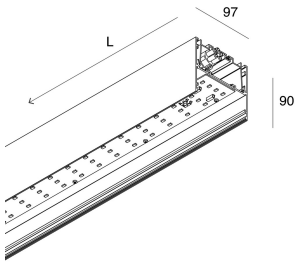

## Caratteristiche

Uso: Interno  
Tipo installazione: SOSPENSIONE, PLAFONE  
Emissione: DIRETTA  
Optica: MICROPRISMATIZZATO  
Colore: BIANCO  
Dimmerazione: ON/OFF  
Emergenza: NO  
L: 2400mm  
A: 97mm  
H: 90mm  
Made in: ITALY  
Garanzia: 5 anni  
Peso: 8.8kg

## Caratteristiche

Uso: Interno  
Ottica: MICROPRISMATIZZATO  
L: 2400mm  
A: 93mm  
H: 6mm  
Made in: ITALY  
Garanzia: 5 anni  
Peso: 0.48kg