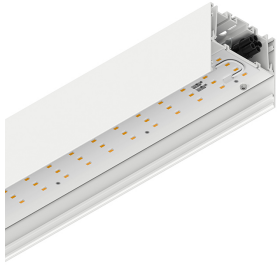

# LUCKY MAXI

106206.01 + 106225.99

LUCKY MAXI: LED 72W 4K BIA L=2400 + LUCKY MAXI: DIFF. MICRO UGR19 PER L2400

**novalux**  
ITALIAN LIGHTING DESIGN SINCE 1948

## Caratteristiche

Uso: Interno  
Tipo installazione: SOSPENSIONE, PLAFONE  
Emissione: DIRETTA  
Optica: MICROPRISMATIZZATO  
Colore: BIANCO  
Dimmerazione: ON/OFF  
Emergenza: NO  
L: 2400mm  
A: 97mm  
H: 90mm  
Made in: ITALY  
Garanzia: 5 anni  
Peso: 8.8kg