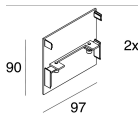

LUCKY MAXI

106206.01 + 106225.99

LUCKY MAXI: LED 72W 4K BIA L=2400 + LUCKY MAXI: DIFF. MICRO UGR19 PER L2400

novalux
ITALIAN LIGHTING DESIGN SINCE 1948

ACCESSORI DI COMPLETAMENTO

LUCKY MAXI: TESTATE BIANCHE (COPPIA)

106230.01