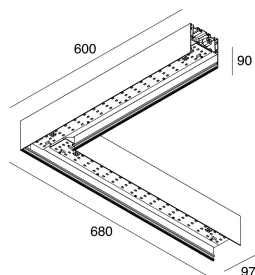

LUCKY MAXI

106216.01 + 106228.99

LUCKY MAXI: LED 36W ANG.4K BIA 600X680 + LUCKY MAXI: DIFF. M. UGR19 L=678X598

novalux
ITALIAN LIGHTING DESIGN SINCE 1948

Caratteristiche

Uso: Interno
Tipo installazione: SOSPENSIONE, PLAFONE
Emissione: DIRETTA
Optica: MICROPRISMATIZZATO
Colore: BIANCO
Dimmerazione: ON/OFF
Emergenza: NO
L: 600x680mm
A: 97mm
H: 90mm
Made in: ITALY
Garanzia: 5 anni
Peso: 4.8kg