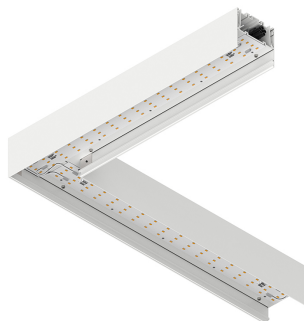

LUCKY MAXI

106216.01 + 106228.99

LUCKY MAXI: LED 36W ANG.4K BIA 600X680 + LUCKY MAXI: DIFF. M. UGR19 L=678X598

novalux
ITALIAN LIGHTING DESIGN SINCE 1948

Caratteristiche

Uso: Interno
Tipo installazione: SOSPENSIONE, PLAFONE
Emissione: DIRETTA
Optica: MICROPRISMATIZZATO
Colore: BIANCO
Dimmerazione: ON/OFF
Emergenza: NO
L: 600x680mm
A: 97mm
H: 90mm
Made in: ITALY
Garanzia: 5 anni
Peso: 4.8kg

Dati tecnici

Potenza reale apparecchio: 42W
Flusso luminoso apparecchio: 3107lm
IP: 40
Classe di isolamento: I
Tensione di alimentazione: 220-240V 50/60Hz
UGR: <19
SELV: Si

Sorgente

Sorgente luminosa: LED
Potenza sorgente: 36W
Flusso luminoso sorgente: 5040lm
Temperatura colore: 4000K
CRI: >90
Tolleranza colore: 3 Step MacAdam
LED lifespan: 50000h L80 B20