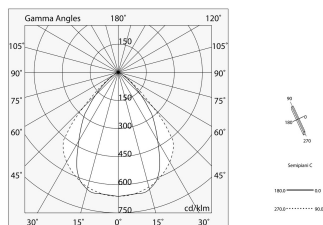

LUCKY MAXI

106216.01 + 106228.99

LUCKY MAXI: LED 36W ANG.4K BIA 600X680 + LUCKY MAXI: DIFF. M. UGR19 L=678X598

novalux
ITALIAN LIGHTING DESIGN SINCE 1948

Caratteristiche

Uso: Interno
Tipo installazione: SOSPENSIONE, PLAFONE
Emissione: DIRETTA
Optica: MICROPRISMATIZZATO
Colore: BIANCO
Dimmerazione: ON/OFF
Emergenza: NO
L: 600x680mm
A: 97mm
H: 90mm
Made in: ITALY
Garanzia: 5 anni
Peso: 4.8kg

Dati tecnici

Potenza reale apparecchio: 42W
Flusso luminoso apparecchio: 3107lm
IP: 40
Classe di isolamento: I
Tensione di alimentazione: 220-240V 50/60Hz
UGR: <19
SELV: Si

Sorgente

Sorgente luminosa: LED
Potenza sorgente: 36W
Flusso luminoso sorgente: 5040lm
Temperatura colore: 4000K
CRI: >90
Tolleranza colore: 3 Step MacAdam
LED lifespan: 50000h L80 B20