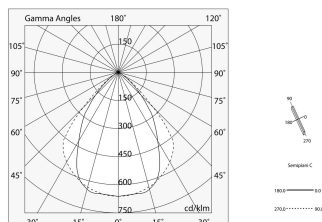

LUCKY MAXI

106216.01 + 106228.99

LUCKY MAXI: LED 36W ANG.4K BIA 600X680 + LUCKY MAXI: DIFF. M. UGR19 L=678X598

novalux
ITALIAN LIGHTING DESIGN SINCE 1948

Caratteristiche

Uso: Interno
Ottica: MICROPRISMATIZZATO
L: 600x680mm
A: 93mm
H: 6mm
Made in: ITALY
Garanzia: 5 anni
Peso: 0.5kg

Dati tecnici

UGR: <19

Novalux S.r.l. via Marzabotto, 2 40050 Funo di Argelato (BO) Italy
Tel: +39 051 860558 · Fax +39 051 6647859 · Mail: info@novalux.it · P.IVA 00536541204 · novalux.com
Società soggetta ad attività di direzione e coordinamento da parte di SLV GmbH

La presente scheda tecnica è di proprietà di Novalux S.r.l., tutti i diritti riservati. Novalux S.r.l. si riserva il diritto di apportare modifiche senza preavviso alcuno.
Ultimo aggiornamento: 29/4/2024, 14:12:04