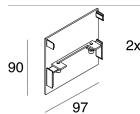

LUCKY MAXI

106216.01 + 106228.99

LUCKY MAXI: LED 36W ANG.4K BIA 600X680 + LUCKY MAXI: DIFF. M. UGR19 L=678X598

novalux
ITALIAN LIGHTING DESIGN SINCE 1948

ACCESSORI DI COMPLETAMENTO

LUCKY MAXI: TESTATE BIANCHE (COPPIA)

106230.01