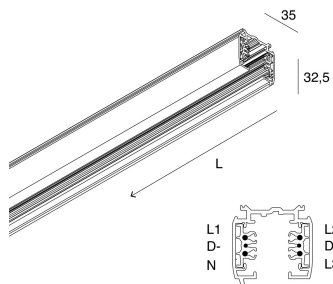

Conformità

CEI EN 60570/A2:2020

[Visualizza maggiori info sul prodotto](#)

Novalux S.r.l. via Marzabotto, 2 40050 Funo di Argelato (BO) Italy
Tel: +39 051 860558 · Fax +39 051 6647859 · Mail: info@novalux.it · P.IVA 00536541204 · novalux.com
Società soggetta ad attività di direzione e coordinamento da parte di SLV GmbH

La presente scheda tecnica è di proprietà di Novalux S.r.l., tutti i diritti riservati. Novalux S.r.l. si riserva il diritto di apportare modifiche senza preavviso alcuno.
Ultimo aggiornamento: 29/4/2024, 13:25:50