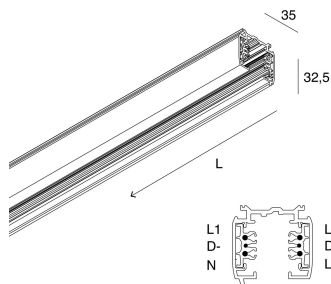

Conformità

CEI EN 60570/A2:2020

[Visualizza maggiori info sul prodotto](#)

Novalux S.r.l. via Marzabotto, 2 40050 Funo di Argelato (BO) Italy
Tel: +39 051 860558 · Fax +39 051 6647859 · Mail: info@novalux.it · P.IVA 00536541204 · novalux.com
Società soggetta ad attività di direzione e coordinamento da parte di SLV GmbH

La presente scheda tecnica è di proprietà di Novalux S.r.l., tutti i diritti riservati. Novalux S.r.l. si riserva il diritto di apportare modifiche senza preavviso alcuno.
Ultimo aggiornamento: 9/8/2024, 09:50:29