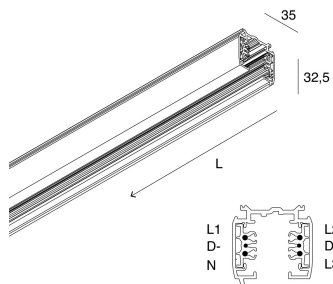

Conformità

CEI EN 60570/A2:2020

[Visualizza maggiori info sul prodotto](#)

Novalux S.r.l. via Marzabotto, 2 40050 Funo di Argelato (BO) Italy
Tel: +39 051 860558 · Fax +39 051 6647859 · Mail: info@novalux.it · P.IVA 00536541204 · novalux.com
Società soggetta ad attività di direzione e coordinamento da parte di SLV GmbH

La presente scheda tecnica è di proprietà di Novalux S.r.l., tutti i diritti riservati. Novalux S.r.l. si riserva il diritto di apportare modifiche senza preavviso alcuno.
Ultimo aggiornamento: 9/8/2024, 09:50:28