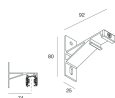

## ACCESSORI DI MONTAGGIO

KIT SOSPENSIONE REG. 2 PZ. NERO

**106721.02**

ALL-TRACK: FISS.A PLAFONE X BINARIO NER

**106717.02**

ALL-TRACK: STAFFA A PARETE NERA

**106724.02**