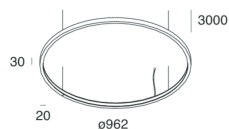

Caratteristiche

Uso: Interno
Tipo installazione: SOSPENSIONE
Emissione: INTERNA
Ottica: OPALE
Colore: NERO
Dimmerazione: CON ACCESSORIO
Emergenza: NO
L: Ø962mm
A: 20mm
H: 30mm
Made in: ITALY
Garanzia: 5 anni
Peso: 4.1kg

Dati tecnici

Potenza reale apparecchio: 66.1W
Flusso luminoso apparecchio: 3059lm
IP: 40
Classe di isolamento: III
Tensione di alimentazione: MAX 1.8A
IK: 3
SELV: Sì

Sorgente

Sorgente luminosa: LED
Potenza sorgente: 62W
Flusso luminoso sorgente: 8456lm
Temperatura colore: 2700K
CRI: >90
Tolleranza colore: 3 Step MacAdam
LED lifespan: 50000h L80 B20

Conformità

CEI EN 60598-1:2021 + A11:2023, CEI EN 60598-2-1:2022

Norme

Rischio fotobiologico: GRUPPO RISCHIO 0 Apparecchio certificato in GRUPPO ESENTE DA RISCHI, in conformità alla normativa CEI EN 62471:2010-01, IEC TR 62778:2014.
CAM edilizia: Conforme al Decreto Ministeriale 23 giugno 2022 n.256.

[Visualizza maggiori info sul prodotto](#)