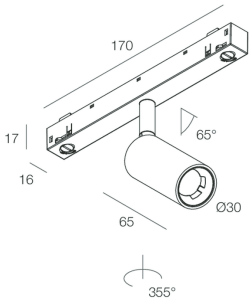

Novalux S.r.l. via Marzabotto, 2 40050 Funo di Argelato (BO) Italy
Tel: +39 051 860558 · Fax +39 051 6647859 · Mail: info@novalux.it · P.IVA 00536541204 · novalux.com
Società soggetta ad attività di direzione e coordinamento da parte di SLV GmbH

La presente scheda tecnica è di proprietà di Novalux S.r.l., tutti i diritti riservati. Novalux S.r.l. si riserva il diritto di apportare modifiche senza preavviso alcuno.
Ultimo aggiornamento: 6/8/2025, 11:42:42