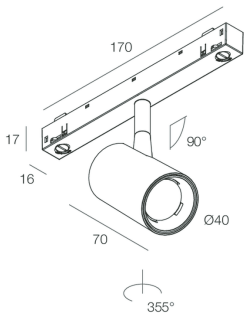

Novalux S.r.l. via Marzabotto, 2 40050 Funo di Argelato (BO) Italy
Tel: +39 051 860558 · Fax +39 051 6647859 · Mail: info@novalux.it · P.IVA 00536541204 · novalux.com
Società soggetta ad attività di direzione e coordinamento da parte di SLV GmbH

La presente scheda tecnica è di proprietà di Novalux S.r.l., tutti i diritti riservati. Novalux S.r.l. si riserva il diritto di apportare modifiche senza preavviso alcuno.
Ultimo aggiornamento: 9/8/2024, 09:47:07