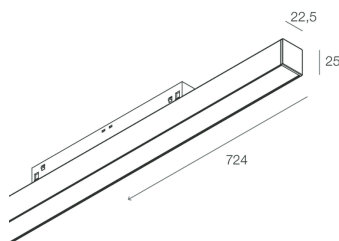

## Caratteristiche

Uso: Interno  
Tipo installazione: BINARIO  
Emissione: DIRETTA  
Ottica: OPALE  
Fascio: 50°  
Colore: NERO  
Dimmerazione: DALI  
Emergenza: NO  
L: 724mm  
Garanzia: 5 anni  
Peso: 0.47kg