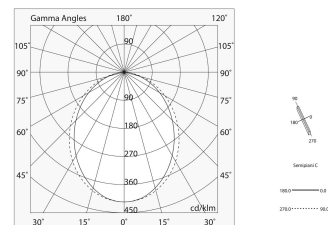

## Caratteristiche

Uso: Interno  
Tipo installazione: BINARIO  
Emissione: DIRETTA  
Ottica: OPALE  
Fascio: 50°  
Colore: NERO  
Dimmerazione: DALI  
Emergenza: NO  
L: 724mm  
Garanzia: 5 anni  
Peso: 0.47kg