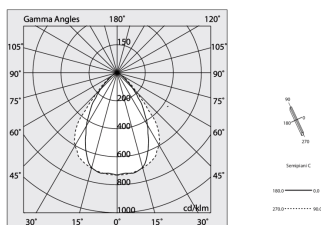

Novalux S.r.l. via Marzabotto, 2 40050 Funo di Argelato (BO) Italy
Tel: +39 051 860558 · Fax +39 051 6647859 · Mail: info@novalux.it · P.IVA 00536541204 · novalux.com
Società soggetta ad attività di direzione e coordinamento da parte di SLV GmbH

La presente scheda tecnica è di proprietà di Novalux S.r.l., tutti i diritti riservati. Novalux S.r.l. si riserva il diritto di apportare modifiche senza preavviso alcuno.
Ultimo aggiornamento: 9/8/2024, 10:37:30