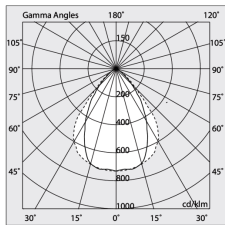

Luminanza media

Limite di luminanza in ambienti con videotermini: Inferiore alle 3000 cd/mq per angoli > 65° (secondo EN 12464-1:2011).