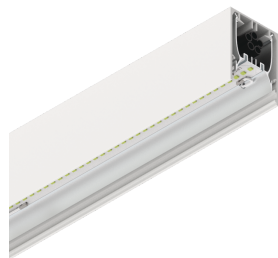

# HERO

108640.01 + 108923.99

HERO: 24W 2.7K 1120 DALI BIA + HERO: DIFF. OPALE TL PER 1120

**novalux**  
ITALIAN LIGHTING DESIGN SINCE 1948

## Caratteristiche

Uso: Interno  
Tipo installazione: PARETE, INCASSO IN CARTONGESSO, SOSPENSIONE, PLAFONE, BINARIO  
Emissione: DIRETTA  
Ottica: OPALE TUTTA LUCE  
Colore: BIANCO  
Dimmerazione: PUSH, DALI  
Emergenza: NO  
L: 1120mm  
A: 53mm  
H: 69mm  
Made in: ITALY  
Garanzia: 5 anni  
Peso: 2.8kg