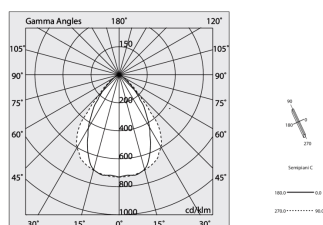

Novalux S.r.l. via Marzabotto, 2 40050 Funo di Argelato (BO) Italy
Tel: +39 051 860558 · Fax +39 051 6647859 · Mail: info@novalux.it · P.IVA 00536541204 · novalux.com
Società soggetta ad attività di direzione e coordinamento da parte di SLV GmbH

La presente scheda tecnica è di proprietà di Novalux S.r.l., tutti i diritti riservati. Novalux S.r.l. si riserva il diritto di apportare modifiche senza preavviso alcuno.
Ultimo aggiornamento: 9/8/2024, 10:34:27