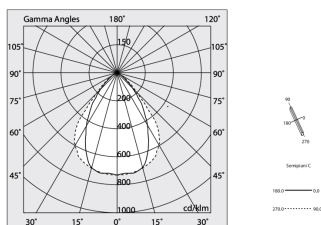

Luminanza media

Limite di luminanza in ambienti con videotermini: Inferiore alle 3000 cd/mq per angoli > 65° (secondo EN 12464-1:2011).