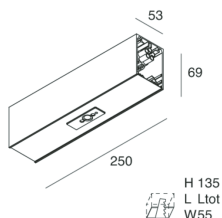

Caratteristiche

Uso: Interno

Tipo installazione: PARETE, INCASSO IN CARTONGESSO, SOSPENSIONE, PLAFONE, BINARIO

Colore: CAFFE

Dimmerazione: DALI

Emergenza: NO

L: 250mm

A: 53mm

H: 69mm

Made in: ITALY

Garanzia: 5 anni

Dati tecnici

IP: 40

Classe di isolamento: I

Tensione di alimentazione: 220-240V 50/60Hz

[HERO: Visualizza maggiori info sul prodotto](#)

HERO

108682.20

novalux

ITALIAN LIGHTING DESIGN SINCE 1948

ACCESSORI DI COMPLETAMENTO

HERO: COPPIA TESTATE CAF

108684.20

Novalux S.r.l. via Marzabotto, 2 40050 Funo di Argelato (BO) Italy
Tel: +39 051 860558 · Fax +39 051 6647859 · Mail: info@novalux.it · P.IVA 00536541204 · novalux.com
Società soggetta ad attività di direzione e coordinamento da parte di SLV GmbH