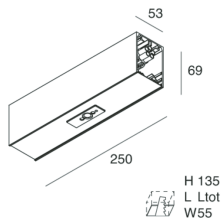

Dati tecnici

IP: 40

Classe di isolamento: I

SELV: No

[HERO: Visualizza maggiori info sul prodotto](#)