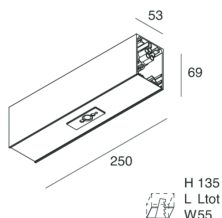

Dati tecnici

IP: 40

Classe di isolamento: I

SELV: No

[HERO: Visualizza maggiori info sul prodotto](#)