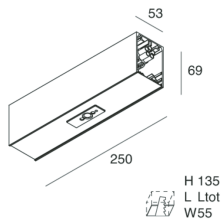

Dati tecnici

IP: 40

Classe di isolamento: I

SELV: No

[HERO: Visualizza maggiori info sul prodotto](#)