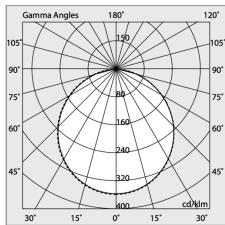

HERO B

108709.01 + 108902.99

HERO B: 55W 3K 1400 BIA + HERO: DIFF. OPALE PER 1400

novalux
ITALIAN LIGHTING DESIGN SINCE 1948

Caratteristiche

Uso: Interno
Ottica: OPALE
L: 1400mm
A: 48mm
H: 6mm
Made in: ITALY
Garanzia: 5 anni
Peso: 0.2kg

Dati tecnici

IP: 40

Novalux S.r.l. via Marzabotto, 2 40050 Funo di Argelato (BO) Italy
Tel: +39 051 860558 · Fax +39 051 6647859 · Mail: info@novalux.it · P.IVA 00536541204 · novalux.com
Società soggetta ad attività di direzione e coordinamento da parte di SLV GmbH

La presente scheda tecnica è di proprietà di Novalux S.r.l., tutti i diritti riservati. Novalux S.r.l. si riserva il diritto di apportare modifiche senza preavviso alcuno.
Ultimo aggiornamento: 9/8/2024, 11:00:21