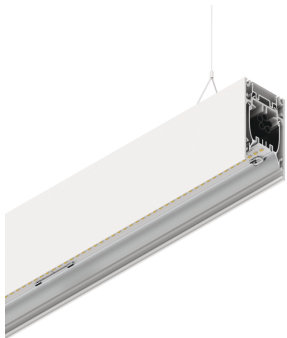

HERO B

108709.01 + 108902.99

HERO B: 55W 3K 1400 BIA + HERO: DIFF. OPALE PER 1400

novalux
ITALIAN LIGHTING DESIGN SINCE 1948

Caratteristiche

Uso: Interno
Tipo installazione: SOSPENSIONE
Emissione: DIRETTA/INDIRETTA
Ottica: OPALE
Colore: BIANCO
Dimmerazione: ON/OFF
Emergenza: NO
L: 1400mm
A: 53mm
H: 92mm
Made in: ITALY
Garanzia: 5 anni
Peso: 5kg