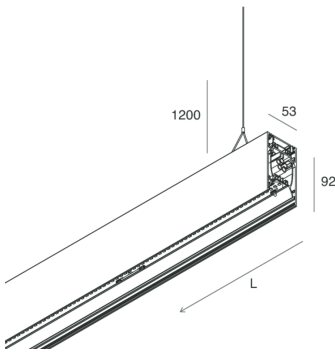

HERO B

108709.01 + 108902.99

HERO B: 55W 3K 1400 BIA + HERO: DIFF. OPALE PER 1400

novalux
ITALIAN LIGHTING DESIGN SINCE 1948

Caratteristiche

Uso: Interno
Tipo installazione: SOSPENSIONE
Emissione: DIRETTA/INDIRETTA
Ottica: OPALE
Colore: BIANCO
Dimmerazione: ON/OFF
Emergenza: NO
L: 1400mm
A: 53mm
H: 92mm
Made in: ITALY
Garanzia: 5 anni
Peso: 5kg